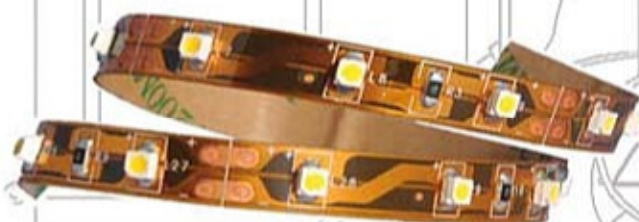

V-4001

PACK 10 PANTOGRAFOS HO

IBS150

LUBRICANTE

IBS140

LIQUIDO LIMPIAVIAS

M308

TIRA LEDS 8 x 300 mm