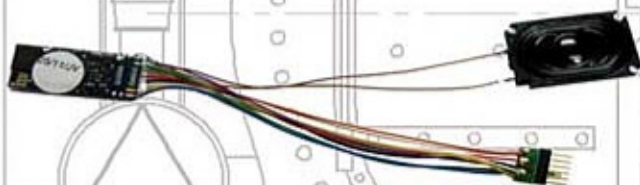

M305

TIRA LEDS 5 x 300 mm

P-381

PLACA METALICA 25 x 25 x 25 cm

P-382

PLACA METALICA 4 x 4 x 4 cm

83450

LOKSOUND DECODER ALCO 1300 HO