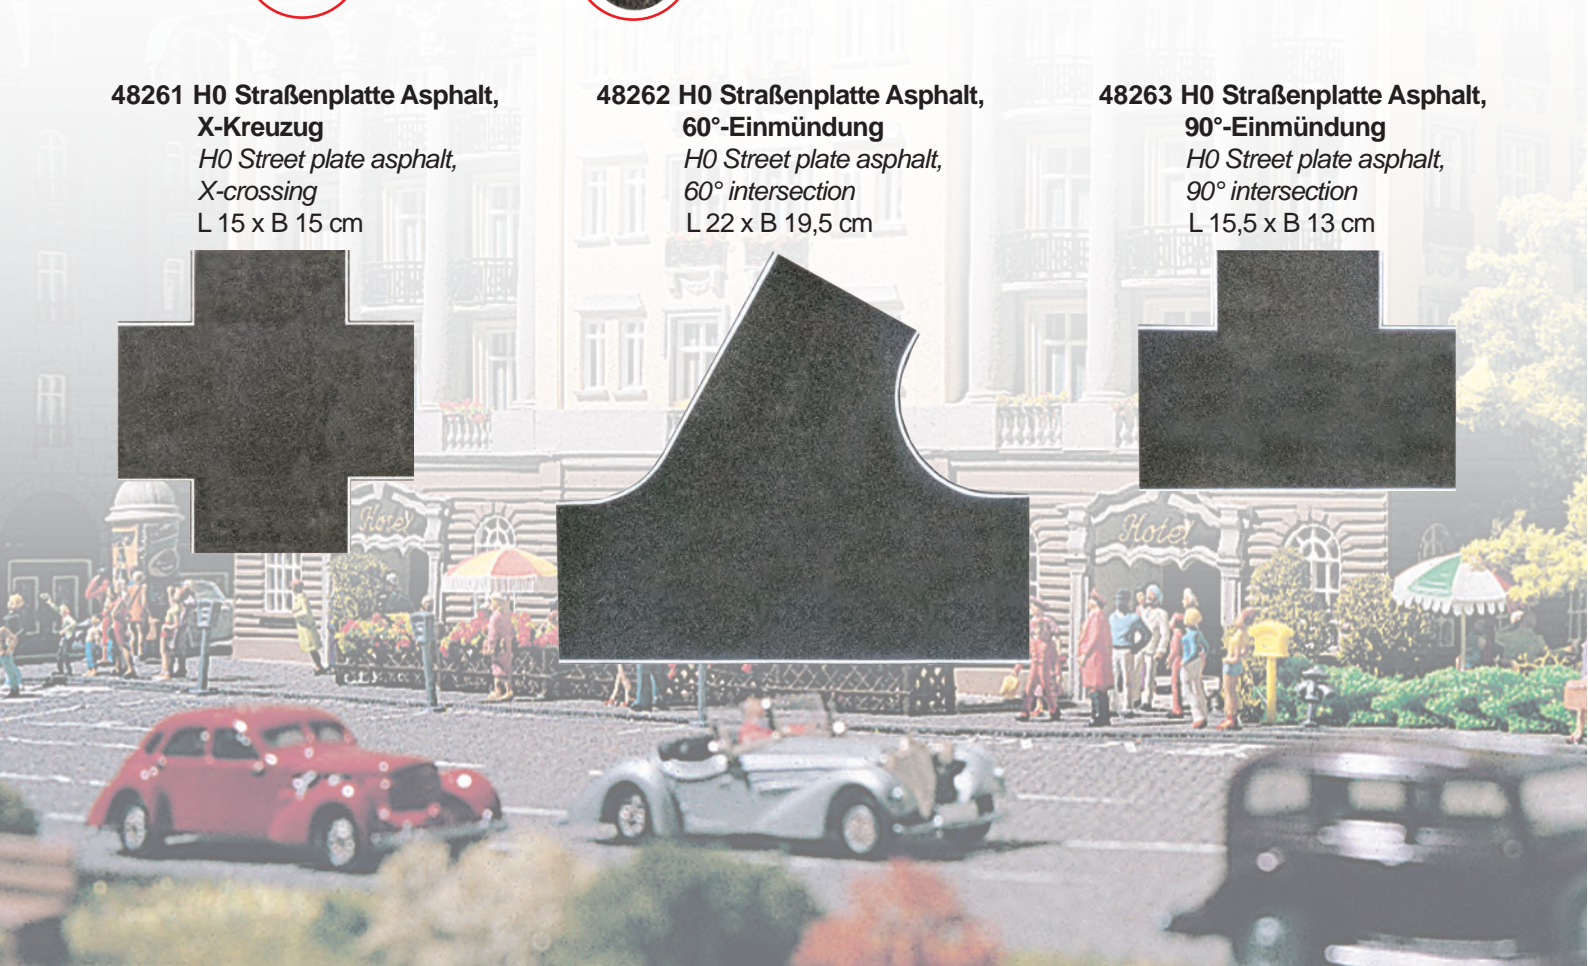

Sieht aus wie Stein – Fühlt sich an wie Stein – Natürlich wie Stein
Looks like Stone – Feels like Stone – As natural as Stone

- Wetterfester Sedimentverbundwerkstoff / *Weatherproof sediment composite*
- Realistische Steinoberfläche / *Realistic stone surface*
- Zuschneidbar / *Cutting possible*
- Biegsam nach Erwärmen / *Flexible after heating*

Straßenplatten und Asphaltstraße – Street Plates and Asphalt Street

48260 H0 Asphaltstraße

H0 Asphalt street

L 75 x B 8 cm

In der Straße befinden sich 2 Gullideckel
und 2 Kanaldeckel.

The street is with 2 manhole covers and 2 canal lids.

**Alle Asphaltstraßen und Straßenplatten
mit vorbildgetreuer Alterung!**

**All asphalt streets and street plates
with prototypical weathering!**

48261 H0 Straßenplatte Asphalt, X-Kreuzung

*H0 Street plate asphalt,
X-crossing*

L 15 x B 15 cm

48262 H0 Straßenplatte Asphalt, 60°-Einmündung

*H0 Street plate asphalt,
60° intersection*

L 22 x B 19,5 cm

48263 H0 Straßenplatte Asphalt, 90°-Einmündung

*H0 Street plate asphalt,
90° intersection*

L 15,5 x B 13 cm