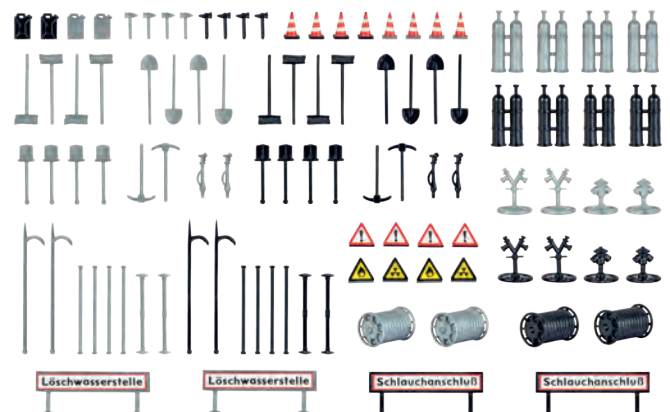

Deko-Set

**45746
H0 Deko-Set Feuerwehr**
H0 Deco-set Fire brigade

Umfangreiches Set mit nützlichen Kleinteilen rund um das
Thema Retten, Bergen und Helfen.
*Large set with useful small parts all around the theme
rescue and help.*