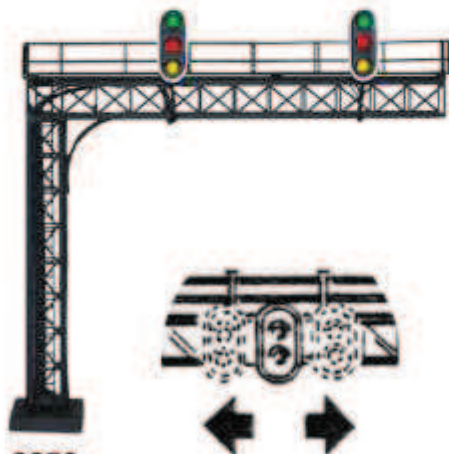

2850

Puente señalización 2 cabezales variables
Altura 70mm, largo 75mm