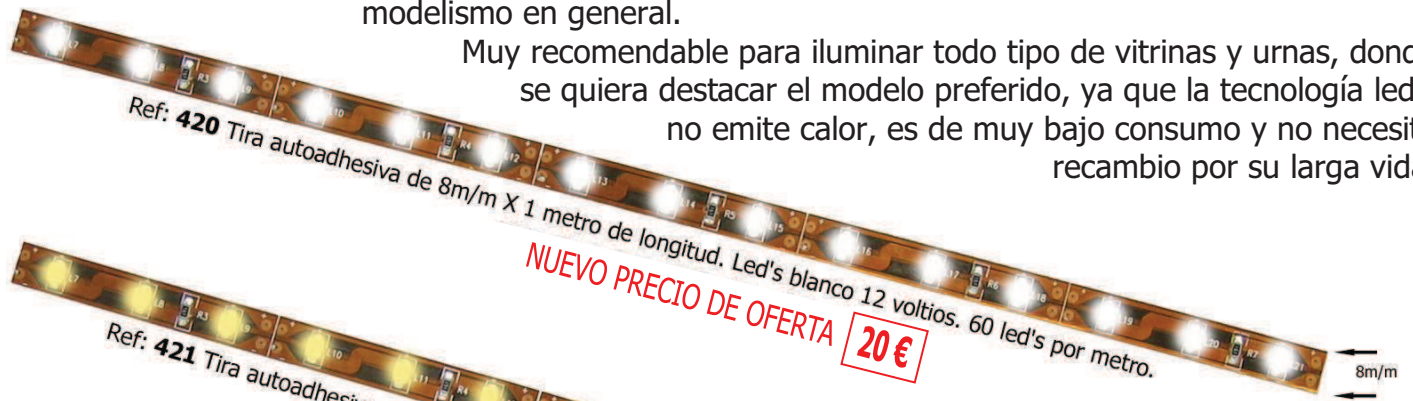

Adaptables a cualquier superficie: plana, circular ángulo externo e interno, techo, escalera, en interiores y exteriores. Iluminación en vagones, casas, construcciones, túneles y modelismo en general.

Muy recomendable para iluminar todo tipo de vitrinas y urnas, donde se quiera destacar el modelo preferido, ya que la tecnología led's no emite calor, es de muy bajo consumo y no necesita recambio por su larga vida.