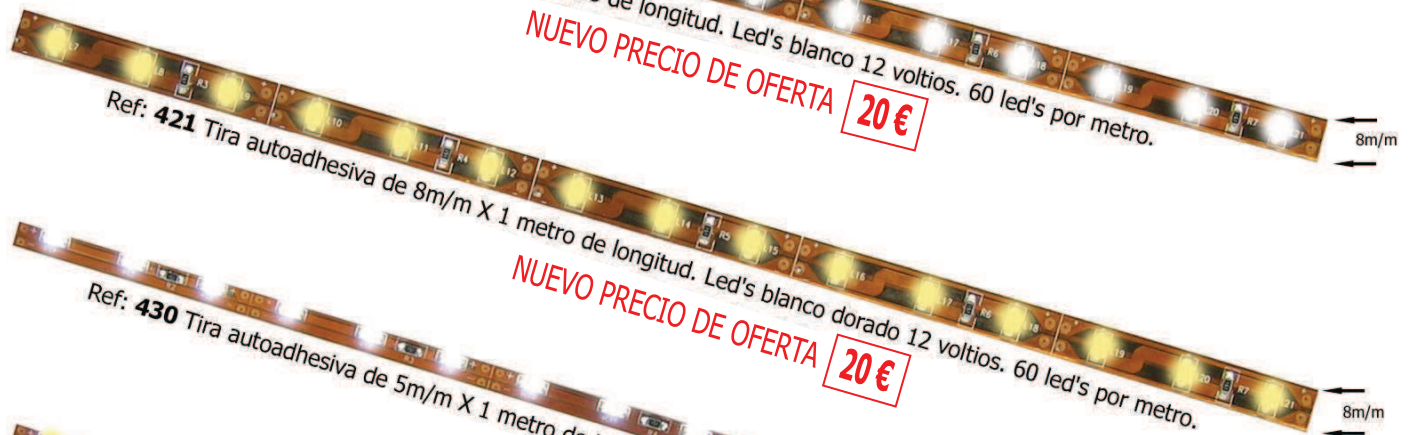

FIGURAS - HO ESCALA 1:87

4600 G. Civil atestados
Fotógrafos con luz:

4601 G. Civil control noche
con luz

SEÑALIZACION RENFE - ESCALA HO

(DISPONIBLE DICIEMBRE 2010)

7851 - HO
Señal maniobras

7852 - HO
Señal bifurcación

Vista perfil cajetín luces
auténtica escala

7856-HO
Señal baja
3 luces

7857-HO
Señal baja
2 luces

7858-HO
Señal baja
4 luces R.B.

SEÑALIZACION RENFE - ESCALA N

Vista perfil cajetín luces
auténtica escala

2847-N
Señal
baja

2840 - N
Señal principal

2841 - N
Señal maniobras

2842 - N
Señal bifurcación

TIRAS AUTOADHESIVAS DE LED'S 12 VOLTIOS

Adaptables a cualquier superficie: plana, circular ángulo externo e interno, techo, escalera, en interiores y exteriores. Iluminación en vagones, casas, construcciones, túneles y modelismo en general.

Las tiras se pueden cortar en tramos múltiplos de 3 led's marcados por una línea blanca, y siempre se alimenta a 12 voltios con cualquier cantidad de led's.

Se suministran en 2 tonos, blanco puro y blanco dorado para cualquier ambiente de iluminación y en 2 tamaños, led's pequeños y led's micro.