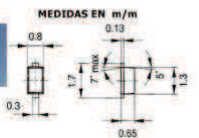

4621 Fotógrafos en familia con luz

4622 Fotógrafos turistas con luz

4906 Chulapas y castizos

LED's Microminiatura(1,7 x 0,8) con cable de 0,2 m/m

- 1550-Blanco
- 1551-Rojo
- 1552-Verde
- 1553-Amarillo
- 1554-Azul