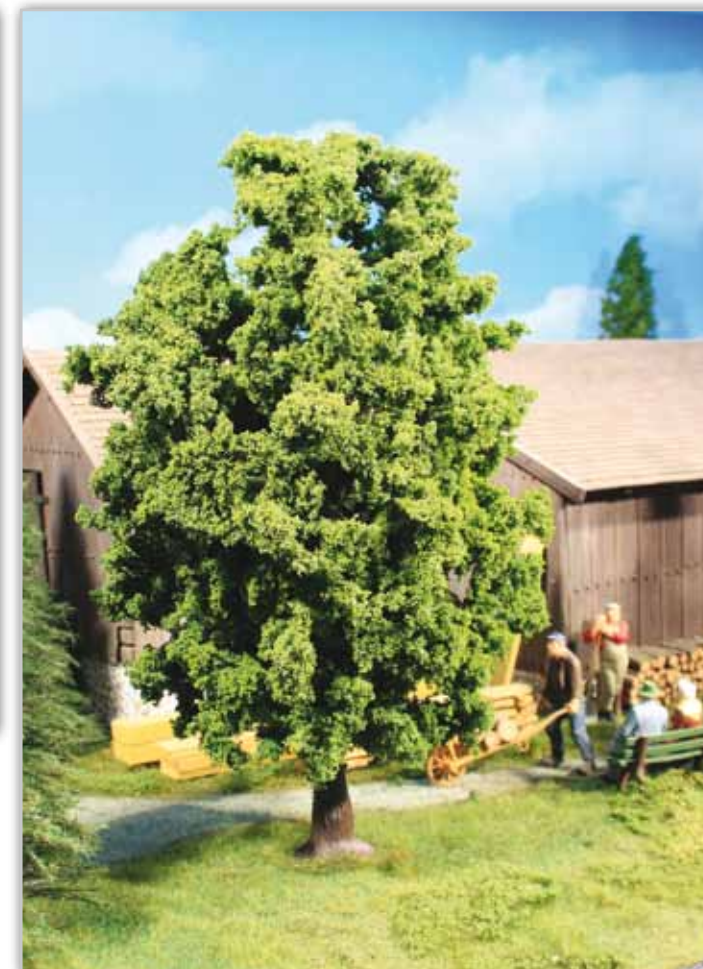

## Bäume Spur 0/1/LGB

In diesem Jahr haben wir zwei neue Bäume speziell für unsere „großspurigen“ Kunden. Zum einen ist dies ein stattlicher Obstbaum in einer Höhe von 24 cm und einem Durchmesser von ca. 20 cm. Jeder Baum ein Unikat. Der Obstbaum präsentiert sich in 3 verschiedenen jahreszeitlichen Färbungen.

- Einmal im grünen Blätterkleid, dann der Obstbaum in voller Blüte und als dritte Variante der fruchttragende Apfelbaum -

Als weiteren „Großbaum“ haben wir eine wunderschöne, filigran beflockte Buche mit einer stattlichen Höhe von 39 cm und einem Durchmesser von ca. 20 cm. Ein absoluter Hingucker auf Ihrer Anlage!!

### voraussichtlicher Liefertermin Mai 2017

**190001**  
Apfelbaum, 24 cm  
apple tree / pommier

**190002**  
Obstbaum blühend, 24 cm  
blossoming fruit tree | arbre fruitier en fleurs

**190003**  
Obstbaum, 24 cm  
fruit tree | arbre fruitier

**190006**  
Buche, 39 cm  
beech tree | hêtre

Sie haben schon jetzt die Möglichkeit diese Modellbäume bei Ihrem Händler vorzubestellen. Tragen Sie einfach die gewünschte Menge in das entsprechende Feld ein, trennen das Formular ab und geben es Ihrem Fachhändler.