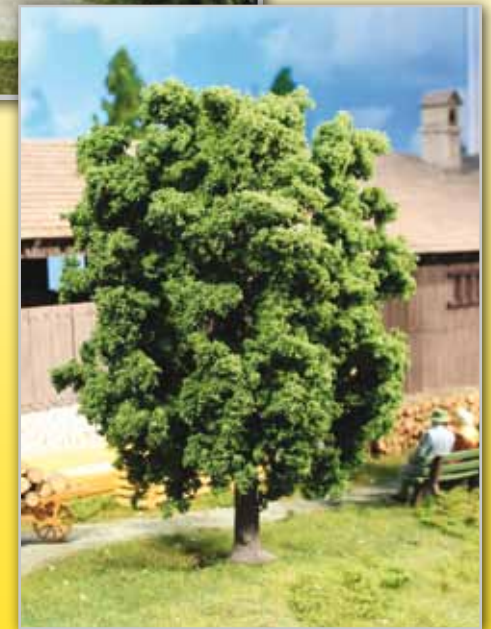

Weitere Bäume, Tannen und Zubehör für die großen Spurweiten finden Sie in unserem aktuellen Gesamtkatalog oder unter [www.heki-kittler.de](http://www.heki-kittler.de)

# HeKi

Landschaftsgestaltung  
nach dem Vorbild der Natur

## Bäume Spur 0/1/LGB

In diesem Jahr haben wir zwei neue Bäume speziell für unsere „großspurigen“ Kunden. Zum einen ist dies ein stattlicher Obstbaum in einer Höhe von 24 cm und einem Durchmesser von ca. 20 cm. Jeder Baum ein Unikat. Der Obstbaum präsentiert sich in 3 verschiedenen jahreszeitlichen Färbungen.