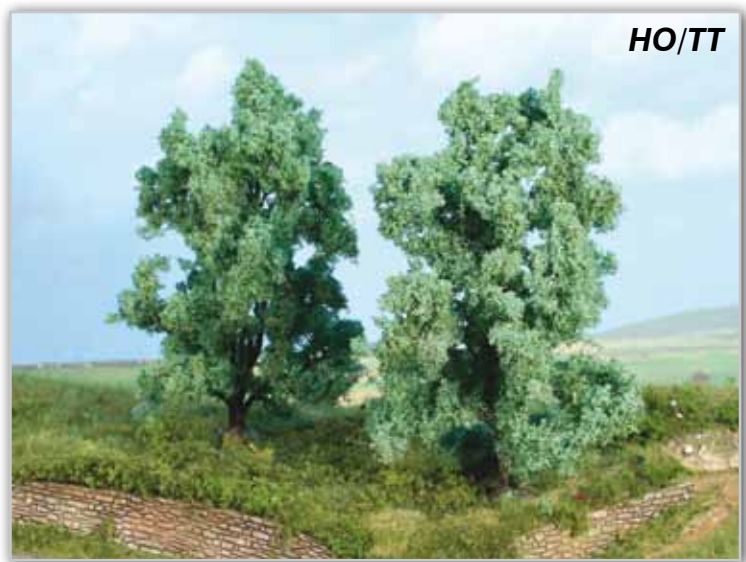

HO/TT

1784
2 Silberweiden 13 cm
white willows / saules blancs