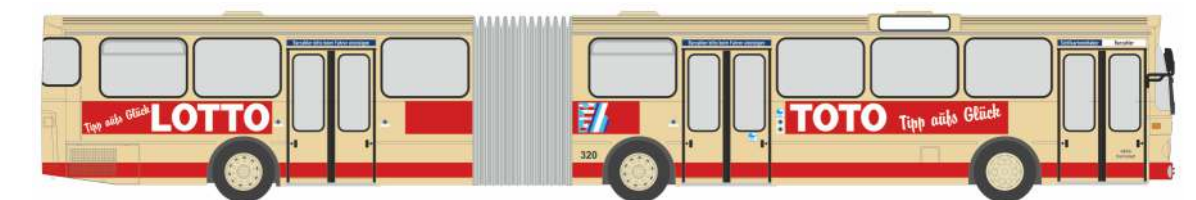

MERCEDES-BENZ O 305 G
„Heag mobilo - Lotto Toto“
74505 | 1:87 | D | 39,90 €