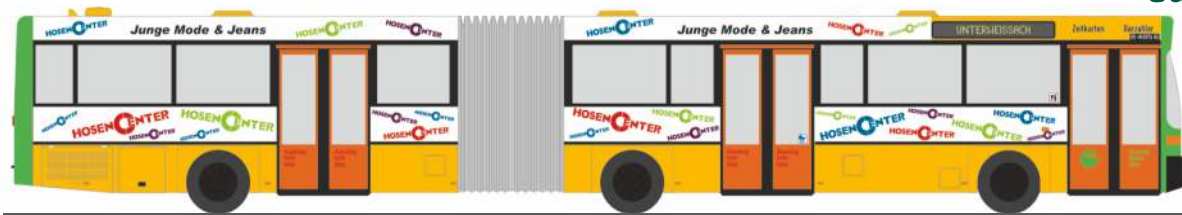

**collectors
edition**

MERCEDES-BENZ O 405 G
„RBS Stuttgart - Hosencenter“
69832 | 1:87 | D | 35,90 €