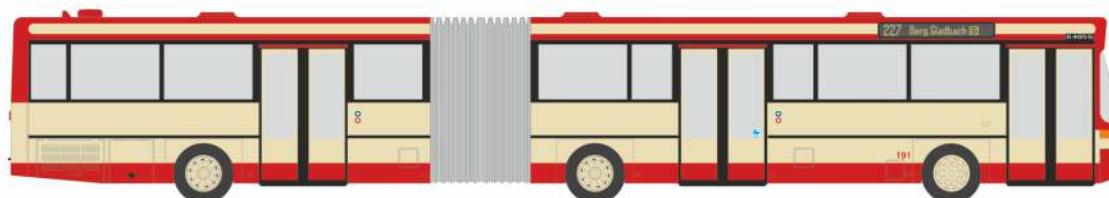

MERCEDES-BENZ O 405 G
„Wupsi - Leverkusen“
69835 | 1:87 | D | 35,90 €