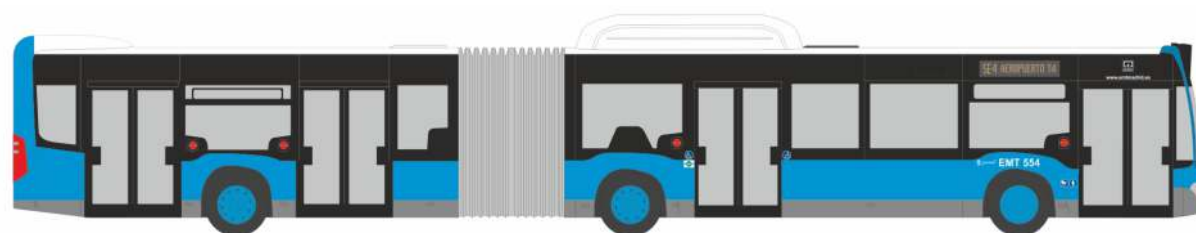

MERCEDES-BENZ Citaro G ´15 NGT
„EMT - Madrid“
73613 | 1:87 | ES | 35,90 €