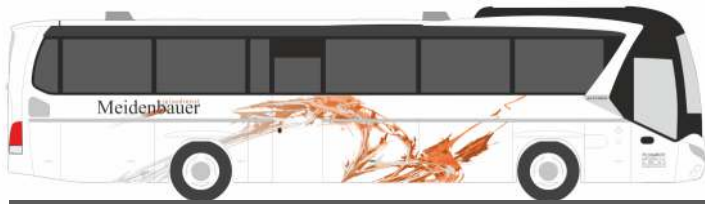

NEOPLAN Jetliner
„Meidenbauer - Königstein“
69617 | 1:87 | D | 31,90 €