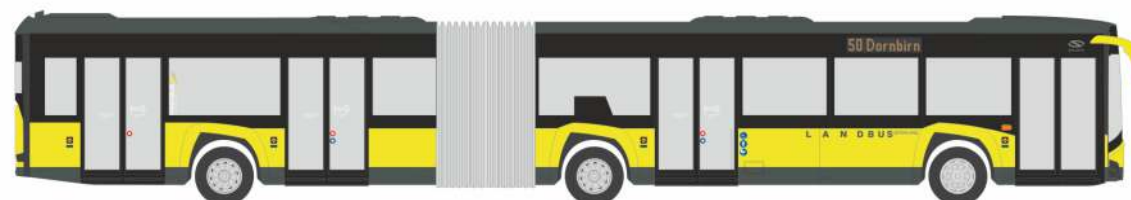

SOLARIS Urbino 18'14
„Landbus Unterland“
73118 | 1:87 | AT | 35,90 €