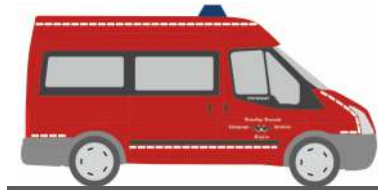

Made in Germany

NEUHEITEN 11.-12.2017

RIETZEAUTOMODELLE

AUTOMODELLE
IN PERFEKTION

VOLKSWAGEN T5 GP
„Deutsche Telekom AG“
31621 | 1:87 | D | 13,90 €

VOLKSWAGEN Caddy ´11
„Conservacion“
31812 | 1:87 | ES | 13,90 €

VOLKSWAGEN Golf 7 Variant
„Taxi“
32203 | 1:87 | D | 13,90 €

VOLKSWAGEN T5
„Malteser Notarzt Offenbach“
51894 | 1:87 | D | 14,90 €

FORD Transit ´06
„Feuerwehr Köln“
52535 | 1:87 | D | 13,90 €

VOLKSWAGEN Golf 7
„Politie“
53203 | 1:87 | NL | 14,90 €