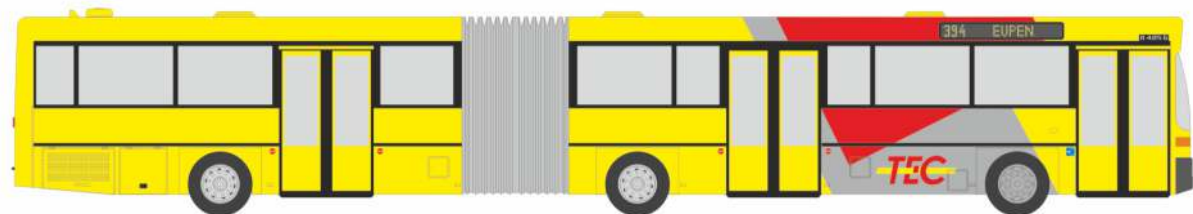

MERCEDÉS-BENZ O 405 G
„TEC“
69833 | 1:87 | BE | 35,90 €