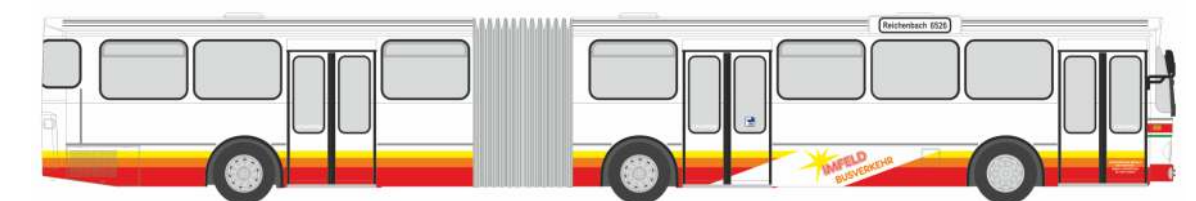

MERCEDES-BENZ O 305 G
„Regionalbus Westpfalz“
74521 | 1:87 | D | 39,90 €