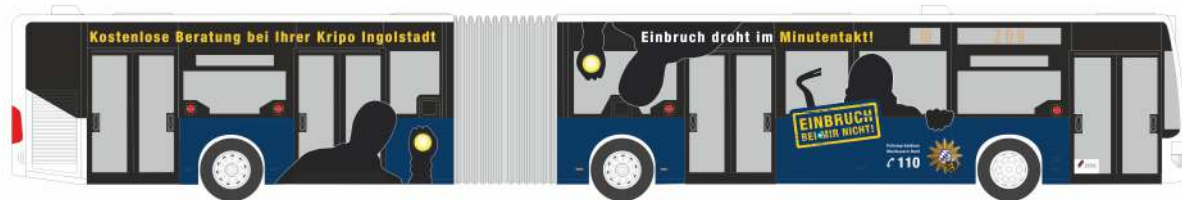

ADTRANZ Gt6
„BVG - Em-eukal“
STRA01005 | 1:87 | D | 89,90 €

SIEMENS Combino
„Echter Nordhäuser - Nordhausen“
STRA01022 | 1:87 | D | 79,90 €

In Kooperation mit:

Linie 8 GmbH

**collectors
edition**

MERCEDES-BENZ Citaro G E4
„Polizeibus Ingolstadt“
67095 | 1:87 | D | 35,90 €