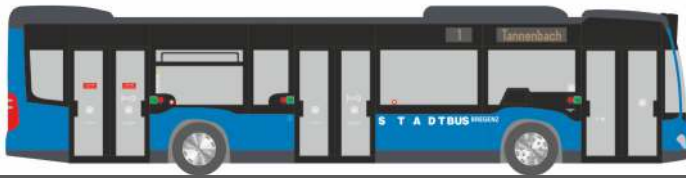

MERCEDÉS-BENZ Citaro `12
„Stadtbus Bregenz“
69480 | 1:87 | AT | 31,90 €