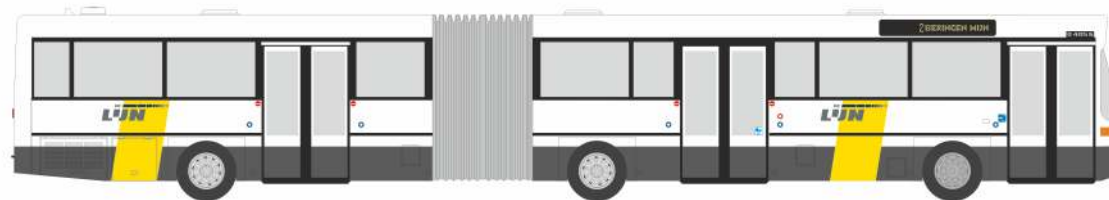

MERCEDES-BENZ O 405 G
„De Lijn“
69834 | 1:87 | BE | 35,90 €