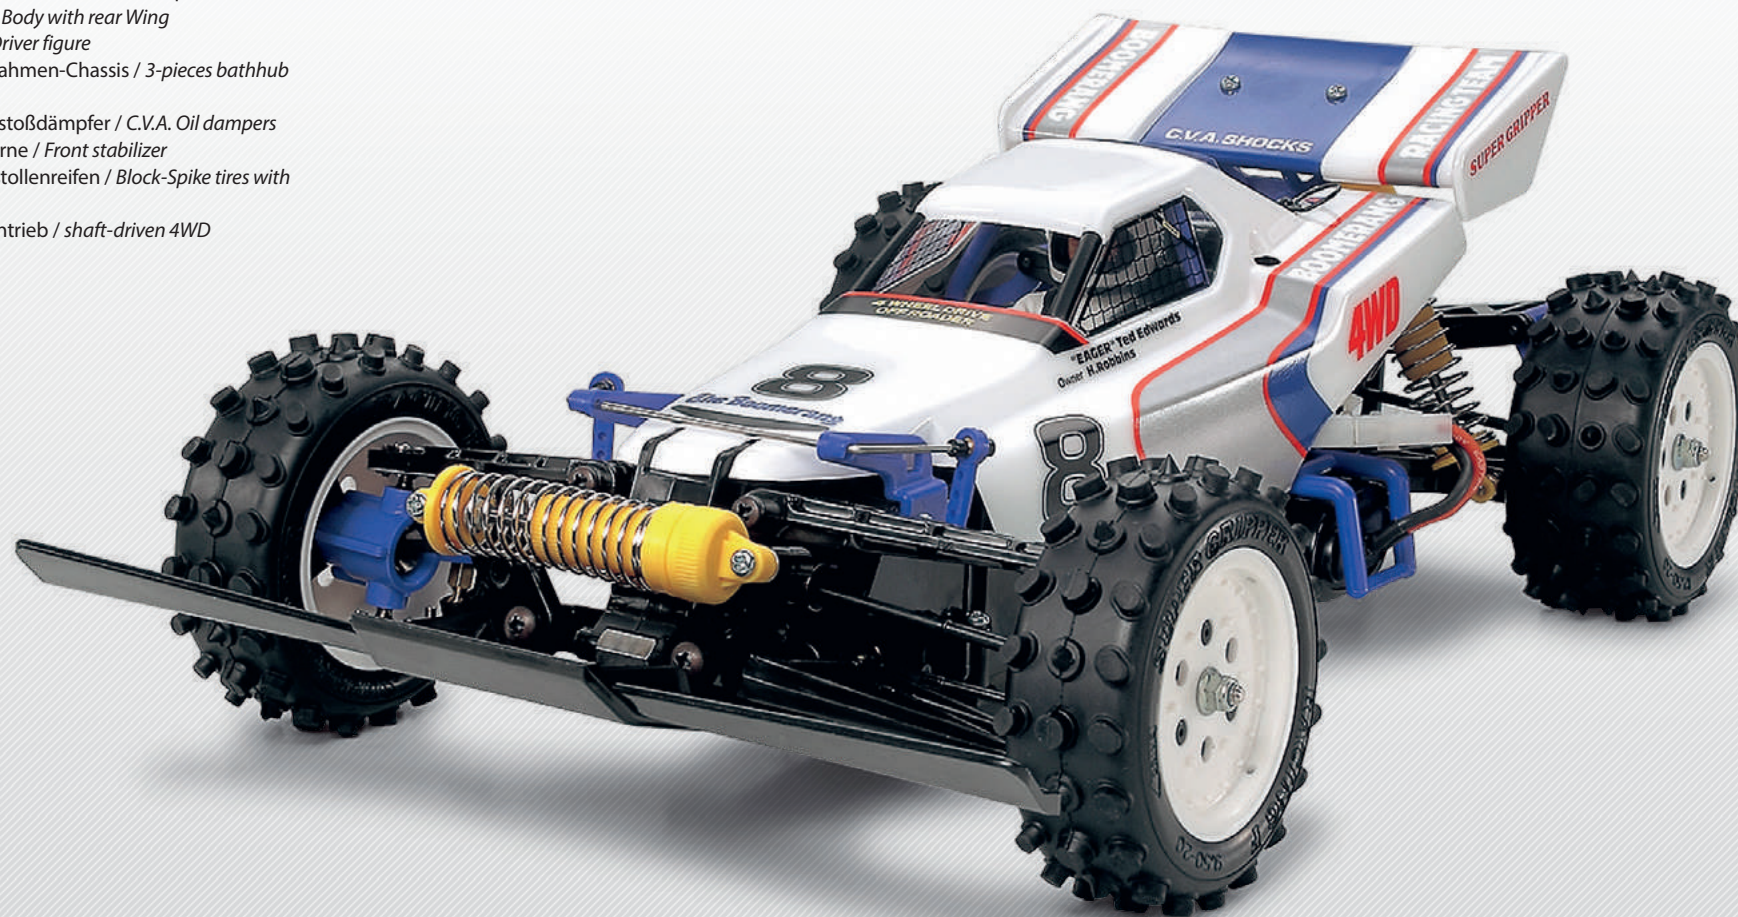

Wiederauflage

Reissue Item

- Wiederauflage aus den Jahren 30.04.1986 (58055) und 10.12.2008. / Re-issue from the years 04/30/1986 (58055) and 12/10/2008
- Polycarbonat Karosserie mit Heckspoiler / Polycarbonate Body with rear Wing
- Fahrerfigur / Driver figure
- 3tlg. Wannenrahmen-Chassis / 3-pieces bathhub chassis
- C.V.A. Öldruckstoßdämpfer / C.V.A. Oil dampers
- Stabilisator vorne / Front stabilizer
- Griffige Blockstollenreifen / Block-Spike tires with great grip
- 4WD Kardantrieb / shaft-driven 4WD

3000**58418** Boomerang 4WD Buggy LWA

1:10 RC Boomerang 4WD Buggy LWA

UVP 210,00 €

ESC

540

Radstand / Wheelbase: 260 mm L: 385 mm 4WD