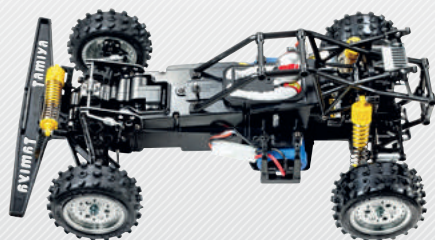

HOTSHOT II BLOCKHEAD MOTORS

- Basierend auf dem TAMIYA Modell Hotshot II (58062) aus dem Jahre 1987 / Based on the TAMIYA model Hotshot II (58062) from 1987
- Das Stickerdesign stammt von der Marke BLOCKHEAD MOTORS des japanischen Designer Jun Watanabe / The sticker design comes from the Japanese designer Jun Watanabe's brand „BLOCKHEAD MOTORS“
- Vorlackierte (Brillant Blau/PS-30) und ausgeschnittene Polycarbonat-Karosserie / pre-painted (Brilliant Blue/PS-30) and pre-cut Polycarbonate Body
- Achsschenkel und Felgen Mattsilber verchromt / Uprights and wheels are matte-finish metal-plated
- C.V.A. Öldruckstoßdämpfer vorne/hinten / C.V.A. Oil Damper front/rear
- Fahrerfigur, Scheinwerfer, Dummy Antenne und weiteres enthalten / Driver figure, light pods, dummy antenna and more included
- griffige Block-Spike Reifen vorne/hinten / Block spike tires front/rear with great grip

300058710 RC Hotshot II Blockhead Motors

1:10 RC Hotshot II Blockhead Motors Kit

UVP 270,00 €

ASSEMBLY KIT

ESC

540

Radstand / Wheelbase: 265 mm L: 390 mm 4WD