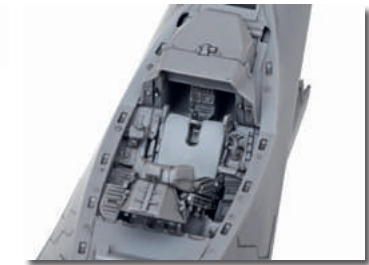

- 1 Figur enthalten / 1 Figure included
- Spannweite 222 mm / Wingspan 222 mm
- Rumpflänge 326 mm / Fuselage 326 mm
- 2 Kabinenhauben enthalten offen/geschlossen / 2 canopies open/closed
- Dekor für neun Markierungsmöglichkeiten / Decal for nine Markingsoptions

UVP 97,99 €

1:48 US F-35A LIGHTNING II

300061124

Lieferbar / available