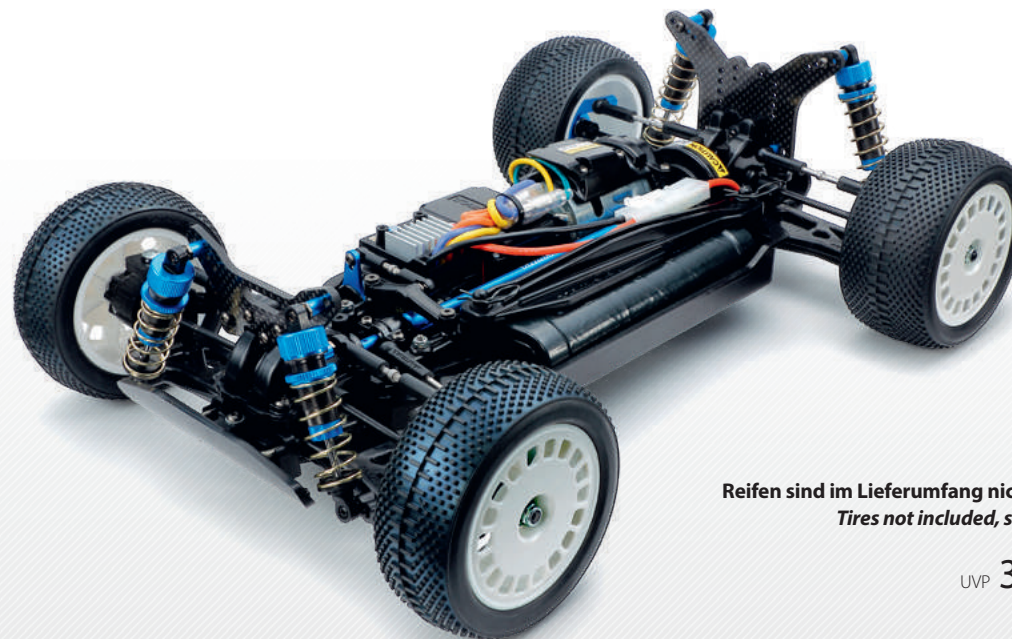

Reifen sind im Lieferumfang nicht enthalten /
Tires not included, sold separately

UVP 340,00 €

300058717 RC TT-02BR Chassis Kit Buggy

1:10 RC TT-02BR Chassis Kit Buggy Kit

Radstand / Wheelbase (Med.): 252 mm L: 390 mm 4WD

1/10 SCALE R/C 4WD HIGH PERFORMANCE OFF-ROAD RACER
PLASMA EDGE II
GUN METAL
(TT-02B CHASSIS)

- Karosserie und Heckspoiler in PS-23 Gun Metal vorlackiert / *Body and rear spoiler prepainted in PS-23 Gun Metal*
- 540er Torque-Tuned Motor / *540 Torque-Tuned Motor included*
- C.V.A. Öldruckstoßdämpfer / *C.V.A. Oil damper*
- TT-02B Chassis mit 4WD Kardantrieb / *shaft-drive 4WD TT-02B Chassis*