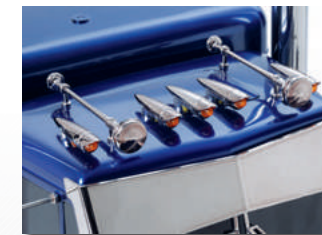

## Wiederauflage Reissue Item

- Professionell fahrfertig aufgebautes Truckmodell / *Professional assembled Tractor truck model ready to run*
- betriebsfertig eingebaute 2,4 GHz 4-Kanal Fernsteuersystem / *Ready-to-use built-in 2.4 GHz 4-channel radio control system*
- MFC-01 Multi-Funktionseinheit mit Licht & Sound eingebaut / *installed MFC-01 Light & Sound Unit*
- Lackiertes und dekoriertes Fahrerhaus und Anbauteile / *painted and decorated cab and attachments*
- 3-Gang-Schaltgetriebe / *3-Speed Gearbox*
- 2 angetriebene Hinterachsen / *2 drive axles*