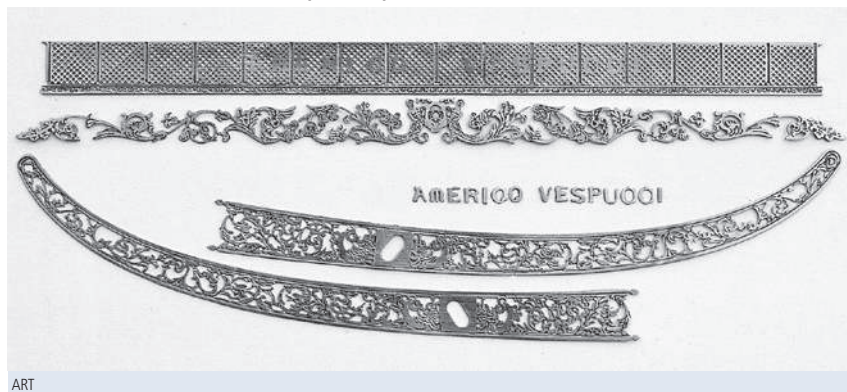

5371/01  
mm. 140x80

5371/02  
h. mm. 75

5371/03  
h. mm. 75

## DECORAZIONI ED ORNAMENTI IN OTTONE FOTOINCISO

DECORATIONS AND ORNAMENTS IN PHOTOETCHED BRASS • DÉCORATIONS ET ORNAMENTS LAITON DÉCOUPE CHIMIQUE

ACCESSORI FOTOINCISI PER VESPUCCI ottone fotoinciso  
VESPUCCI ORNAMENTS photoetched brass  
ACCESSOIRES VESPUCCI laiton découpe chimique