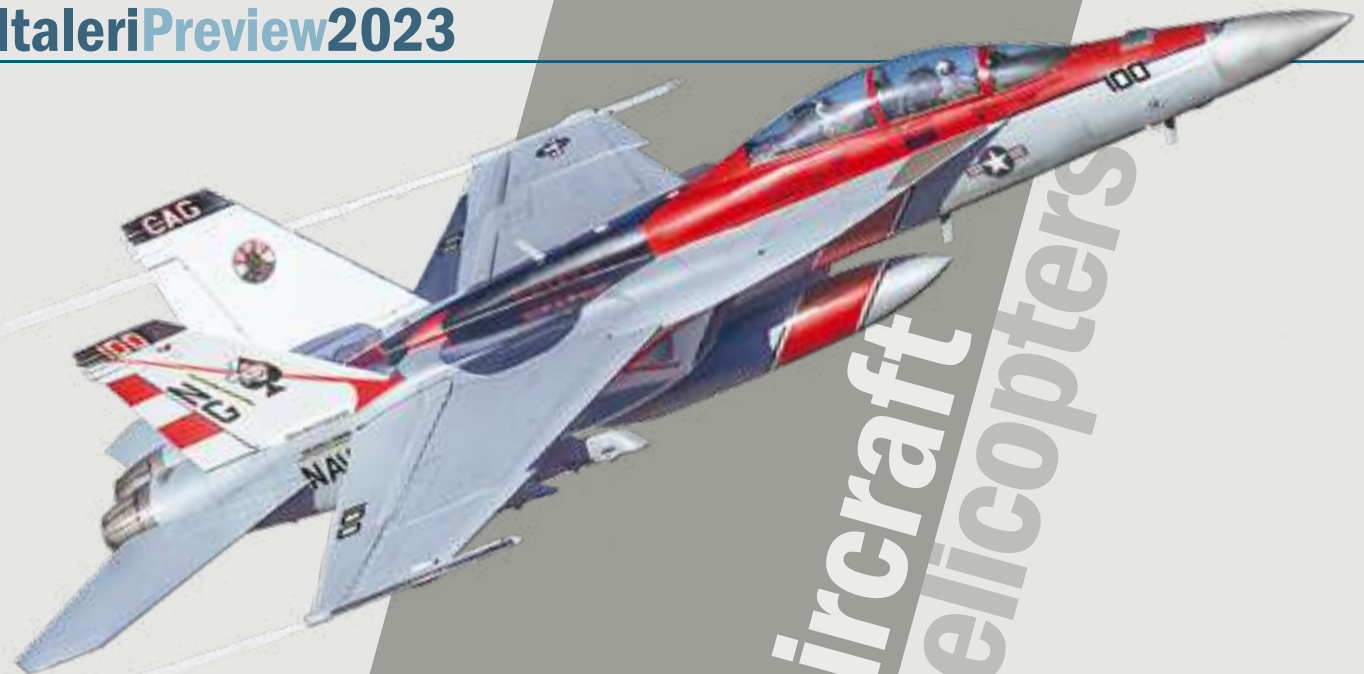

503 U.S.S. Nimitz CVN-68

< 46.2 cm >

5533 U.S.S. Ronald Reagan CVN-76

< 44.7 cm >

aircraft  
helicopters

1236 RS.1 Sea Harrier SD 1:72

**NEW**

**backgain** < 20.1 cm >