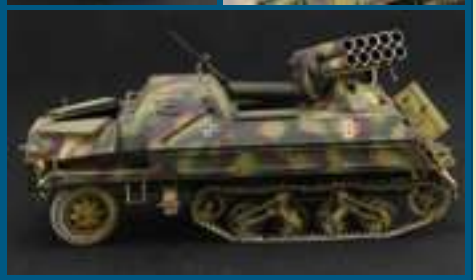

**6562 15 cm Panzerwerfer 42 auf SWS**

< 19.8 cm >

**6546 15 cm. Panzerwerfer 42 auf Sd.Kfz. 4/1**

< 17.1 cm >

**6450 Sd. Anhanger 51**

Contains 2 models < 7.6 cm > 

**216 Kfz. 305 Opel Blitz**

Contains 2 figures < 17.1 cm > 