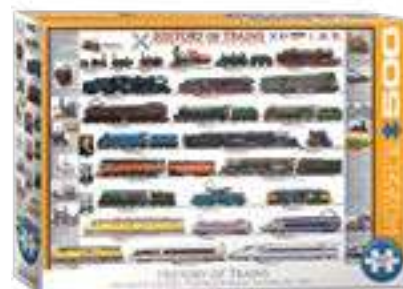

6500-0251
History of Trains
Geschichte der Züge
Histoire des trains
Historia del tren

FAMILY PUZZLES • FAMILIENPUZZLES • PUZZLES POUR LA FAMILLE • ROMPECABEZAS PARA LA FAMILIA