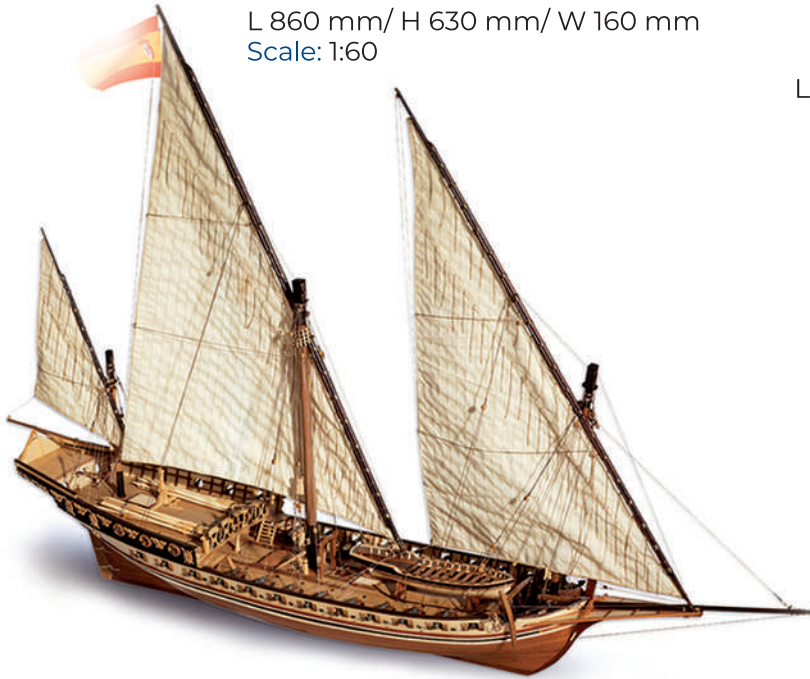

Jabeque

Ref: 14002

L 860 mm/ H 630 mm/ W 160 mm

Scale: 1:60