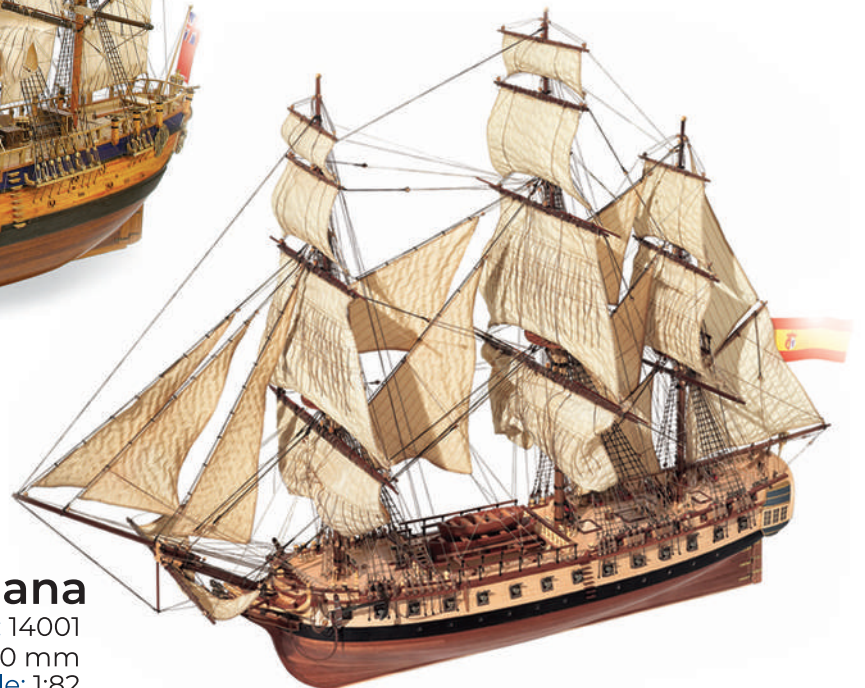

Scale: 1:45

Apóstol Felipe

Ref: 14000

L 785 mm / H 695 mm / W 310 mm

Scale: 1:60

Endeavour

Ref: 14005

L 815 mm / H 680 mm / W 300 mm

Scale: 1:54

Diana

Ref: 14001

L 850 mm / H 635 mm / W 360 mm

Scale: 1:82

Mississippi

Ref:14003

L 740 mm / H 325 mm / W 150 mm