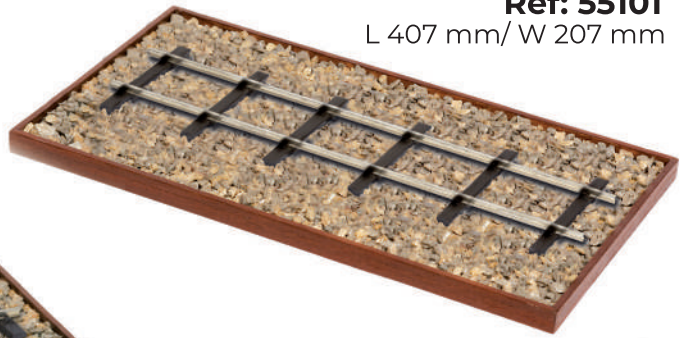

L 428 mm/ H 160 mm/ W 107 mm

Scale: 1:24

Lisboa DIORAMA

Ref: 53005-D

L 600 mm/H 375 mm/W 300 mm

Scale: 1:24

Istanbul DIORAMA

Ref: 53010-D