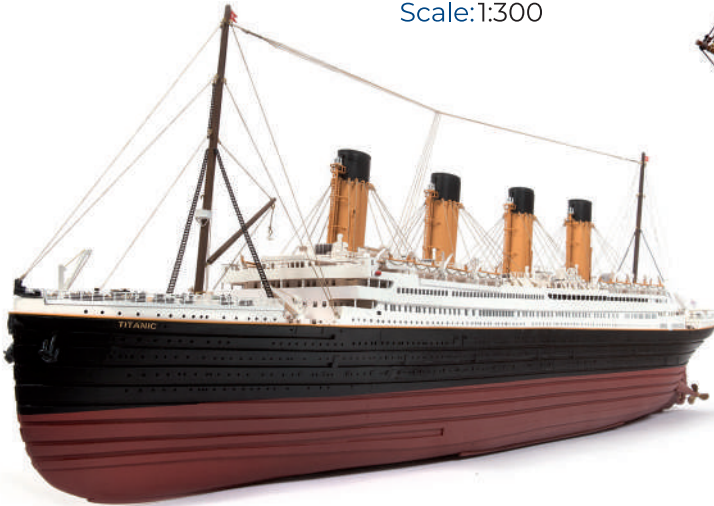

Scale: 1:54

Diana

Ref: 14001

L 850 mm / H 635 mm / W 360 mm

Scale: 1:82

Mississippi

Ref:14003

L 740 mm / H 325 mm / W 150 mm

Scale: 1:80

Ntra. Sra. de las Mercedes

Ref: 14007

L 845 mm / H 640 mm / W 365 mm

Scale: 1:85

Titanic

Ref: 14009

L 896 mm/ H 242 mm/ W 115 mm

Scale:1:300

SECCIÓN Santísima Trinidad

Ref: 16800

L 90 mm/H 876 mm/W 415 mm

Scale: 1:90

Flying Dutchman

Ref: 14010

L 775 mm/ H 645 mm/ W 300 mm