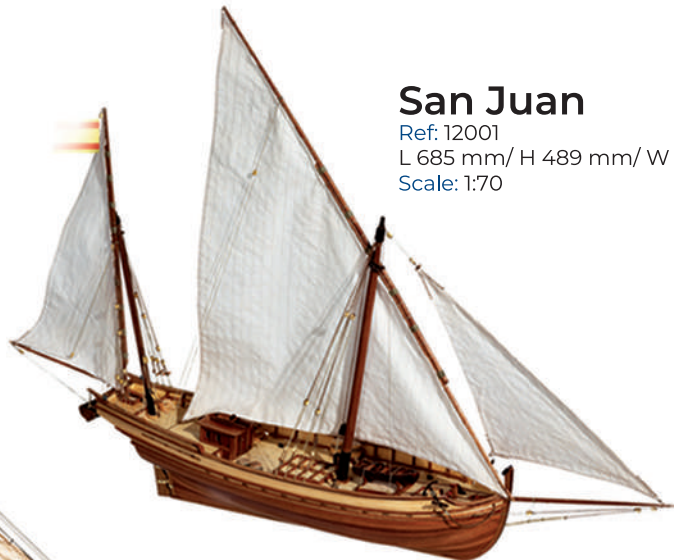

San Juan

Ref: 12001

L 685 mm/ H 489 mm/ W 123 mm

Scale: 1:70