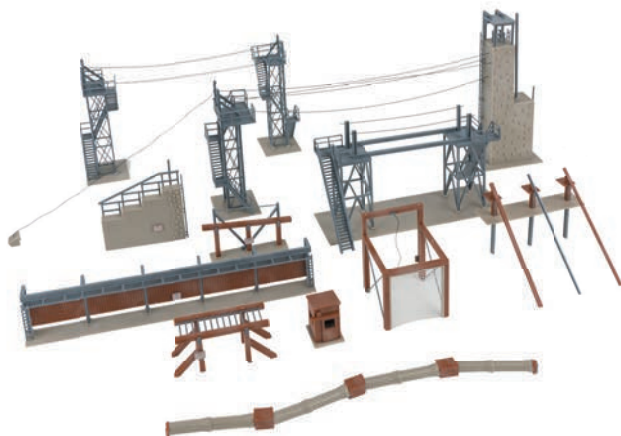

* Unverbindliche Preisempfehlung - XX/21 Liefermonat