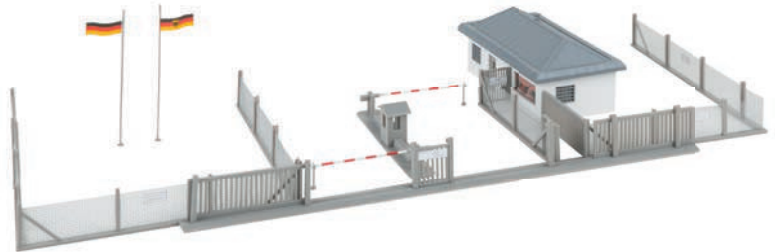

Epoche IV • 137 x 39 x 96 mm, 51 x 46 x 38 mm •
04/21 • 23,99 €*

6

144102

Wachgebäude mit Schlagbaum

Kasernenzufahrt mit Schiebe- und Eingangstor, Schlagbäumen, Wachgebäude, Wachhäuschen, Umzäunung und Fahnenmasten.

Epoche IV • 132 x 72 x 53 mm • 04/21 • 49,99 €*

* Unverbindliche Preisempfehlung - XX/21 Liefermonat

7

144107

Baracke

Einstöckige Holzbaracke mit Laubengang und überdachtem Eingang.

Epoche V • 111 x 72 x 53 mm • 10/21 • 12,99 €*