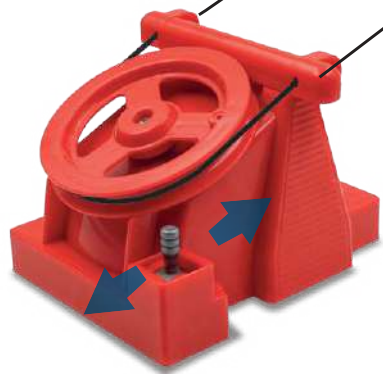

CONTENT:

1 x ground station
1 x top station
2 x cabin Zugspitze
1 x rope

JC 89390 kann sowohl mit Batterien als auch mit Stromadapter **JC 50080** betrieben werden. Beides ist im Lieferumfang nicht enthalten.

JC 89190
Kabine „Zugspitze“

JC 89290 Manuell

INHALT:

1 x Antriebsstation
1 x Bergstation
2 x Kabine Zugspitze
1 x Seil

JC 89090 Manuell

INHALT:

1 x Handantrieb
1 x Schraubzwinde
1 x Kabine Zugspitze
1 x Seil

CONTENT:

1 x manual operation
1 x bar clamp
1 x cabin Zugspitze
1 x rope

Pendelbahn

Maßstab 1:32

Rot

JC 89393 Elektrisch

INHALT:
1 x Antriebsstation
1 x Bergstation
2 x Kabine
1 x Seil

CONTENT:
1 x ground station
1 x top station
2 x cabin
1 x rope

JC 89393 kann sowohl mit Batterien als auch mit Stromadapter **JC 50080** betrieben werden. Beides ist im Lieferumfang nicht enthalten.

JC 89293 Manuell

INHALT:
1 x Antriebsstation
1 x Bergstation
2 x Kabine
1 x Seil