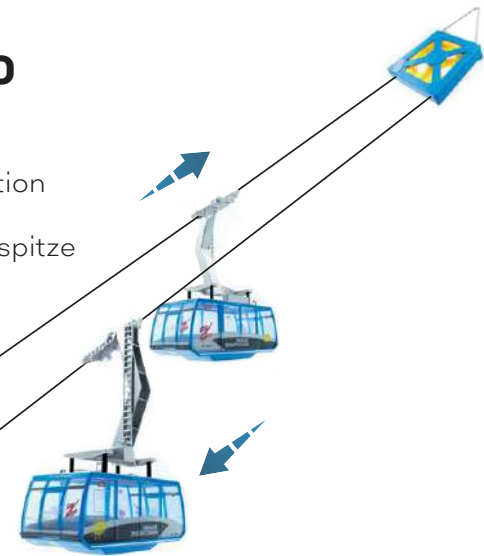

Die elektrische Variante der Pendelbahn kann sowohl mit Batterien als auch mit einem Stromadapter betreiben werden.

Pendelbahn

Maßstab 1:32

Zugspitze

JC 89390 Elektrisch

INHALT:

1 x Antriebsstation
1 x Bergstation
2 x Kabine Zugspitze
1 x Seil

CONTENT:

1 x ground station
1 x top station
2 x cabin Zugspitze
1 x rope

JC 89390 kann sowohl mit Batterien als auch mit Stromadapter **JC 50080** betrieben werden. Beides ist im Lieferumfang nicht enthalten.

JC 89190
Kabine „Zugspitze“

JC 89290 Manuell

INHALT:

1 x Antriebsstation
1 x Bergstation
2 x Kabine Zugspitze
1 x Seil

JC 89090 Manuell

INHALT:

1 x Handantrieb
1 x Schraubzwinde
1 x Kabine Zugspitze
1 x Seil

CONTENT:

1 x manual operation
1 x bar clamp
1 x cabin Zugspitze
1 x rope

Pendelbahn

Maßstab 1:32

Rot

JC 89393 Elektrisch

INHALT:
1 x Antriebsstation
1 x Bergstation
2 x Kabine
1 x Seil

CONTENT:
1 x ground station
1 x top station
2 x cabin
1 x rope