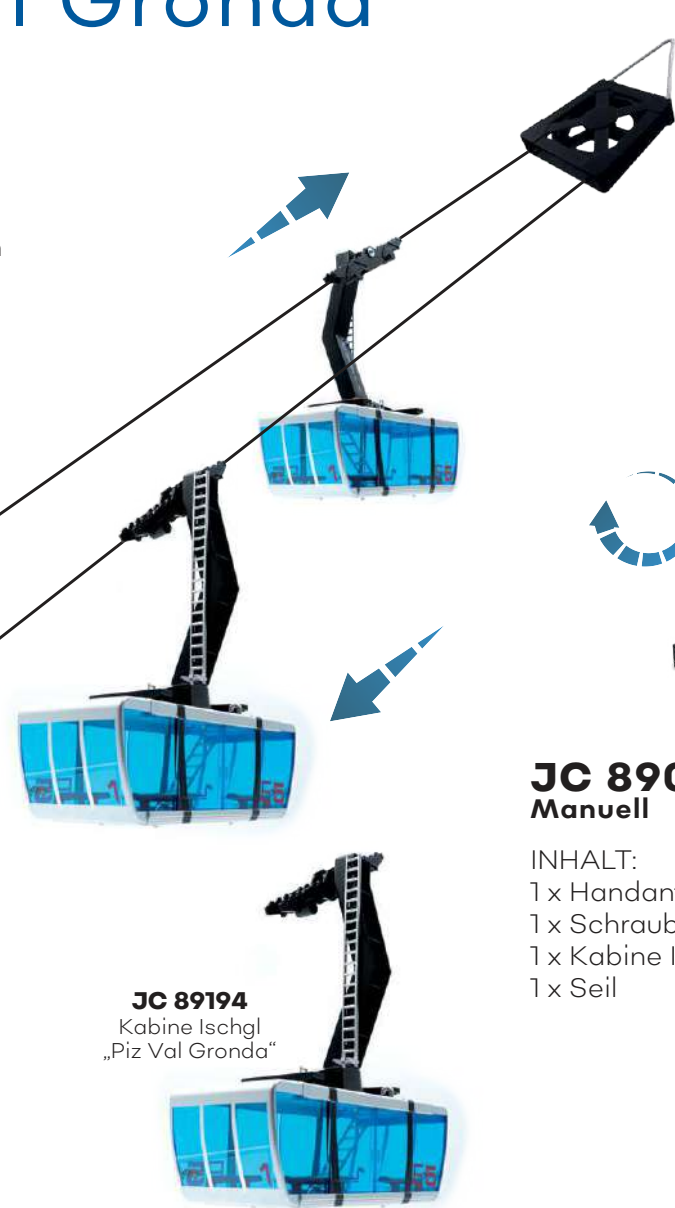

JC 89393 kann sowohl mit Batterien als auch mit Stromadapter **JC 50080** betrieben werden. Beides ist im Lieferumfang nicht enthalten.

JC 89293 Manuell

INHALT:
1 x Antriebsstation
1 x Bergstation
2 x Kabine
1 x Seil

JC 89093 Manuell

INHALT:
1 x Handantrieb
1 x Schraubzwinde
1 x Kabine
1 x Seil

CONTENT:
1 x manual operation
1 x bar clamp
1 x cabin
1 x rope

Pendelbahn

Maßstab 1:32

Ischgl „Piz Val Gronda“

JC 89394 Elektrisch

INHALT:
1 x Antriebsstation
1 x Bergstation
2 x Kabine Ischgl
1 x Seil

CONTENT:
1 x ground station
1 x top station
2 x cabin Ischgl
1 x rope

JC 89394 kann sowohl mit Batterien als auch mit Stromadapter **JC 50080** betrieben werden. Beides ist im Lieferumfang nicht enthalten.