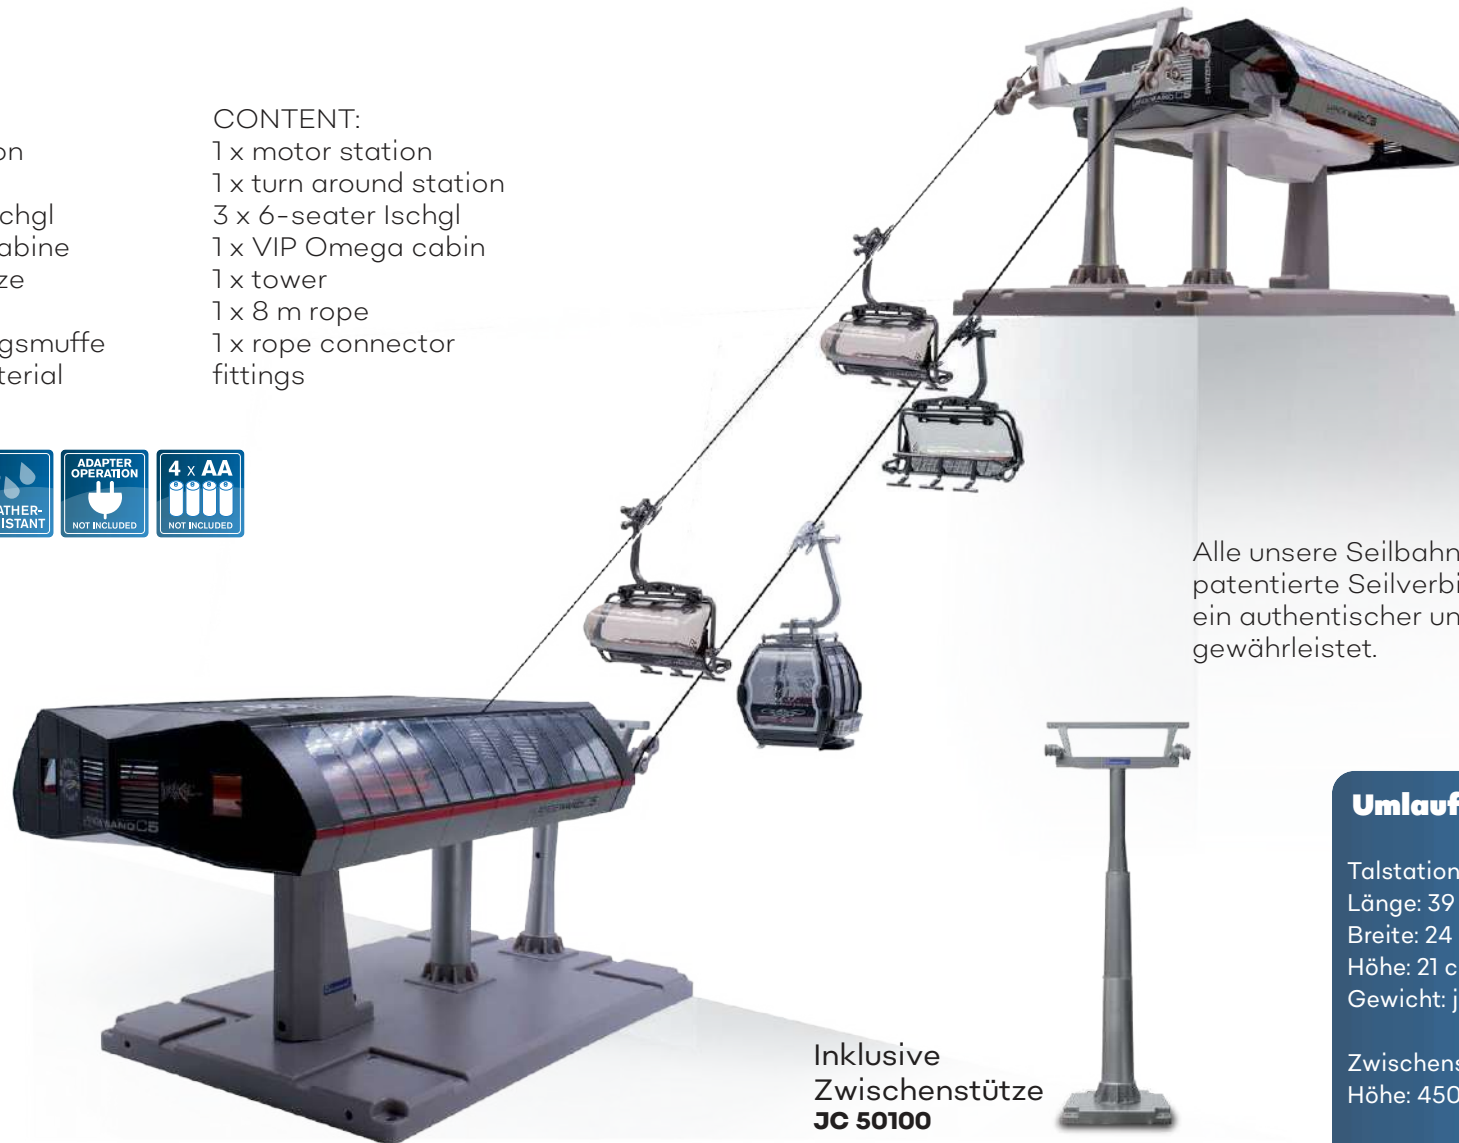

CONTENT:

1 x motor station
1 x turn around station
3 x 6-seater orange
1 x VIP Omega cabin
1 x tower
1 x 8 m rope
1 x rope connector
fittings

Alle Profi-Set-Seilbahnen können sowohl drinnen als auch draußen aufgebaut werden. Wahlweise werden sie mit 4 x 1,5 V Batterien oder einen Adapter (JC 50080) betrieben. Beides ist nicht im Lieferumfang enthalten!

Lange Wand C5

JC 84494

INHALT:

1 x Antriebsstation
1 x Gegenstation
3 x 6er-Sessel Ischgl
1 x VIP Omega Kabine
1 x Zwischenstütze
1 x 8 m Seil
1 x Seilverbindungsmuffe
Befestigungsmaterial

CONTENT:

1 x motor station
1 x turn around station
3 x 6-seater Ischgl
1 x VIP Omega cabin
1 x tower
1 x 8 m rope
1 x rope connector
fittings

Alle unsere Seilbahnen besitzen eine patentierte Seilverbindungsmuffe. Damit ist ein authentischer und reibungsloser Betrieb gewährleistet.

Umlaufseilbahn Platin

Talstation/Bergstation
Länge: 39 cm
Breite: 24 cm
Höhe: 21 cm
Gewicht: je 1.099 g

CONTENT:

1 x motor station
1 x turn around station
1 x 6-seater blue
1 x VIP Omega cabin
1 x 8 m rope
1 x rope connector
fittings

Optional dazu erhältlich:

Netzadapter - für alle Umlauf- und Pendelbahnen im Maßstab 1:32 geeignet