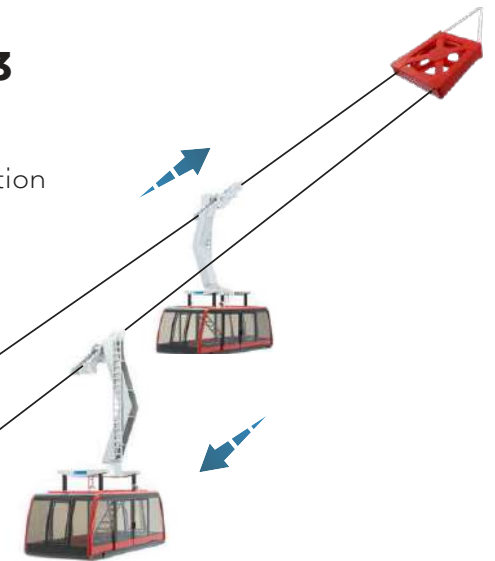

JC 89190
Kabine „Zugspitze“

JC 89290 Manuell

INHALT:

1 x Antriebsstation
1 x Bergstation
2 x Kabine Zugspitze
1 x Seil

JC 89090 Manuell

INHALT:

1 x Handantrieb
1 x Schraubzwinde
1 x Kabine Zugspitze
1 x Seil

CONTENT:

1 x manual operation
1 x bar clamp
1 x cabin Zugspitze
1 x rope

Pendelbahn

Maßstab 1:32

Rot

JC 89393 Elektrisch

INHALT:
1 x Antriebsstation
1 x Bergstation
2 x Kabine
1 x Seil

CONTENT:
1 x ground station
1 x top station
2 x cabin
1 x rope

JC 89393 kann sowohl mit Batterien als auch mit Stromadapter **JC 50080** betrieben werden. Beides ist im Lieferumfang nicht enthalten.

JC 89293 Manuell

INHALT:
1 x Antriebsstation
1 x Bergstation
2 x Kabine
1 x Seil

JC 89093 Manuell

INHALT:
1 x Handantrieb
1 x Schraubzwinde
1 x Kabine
1 x Seil

CONTENT:
1 x manual operation
1 x bar clamp
1 x cabin
1 x rope

Pendelbahn

Maßstab 1:32

Ischgl „Piz Val Gronda“

JC 89394 Elektrisch