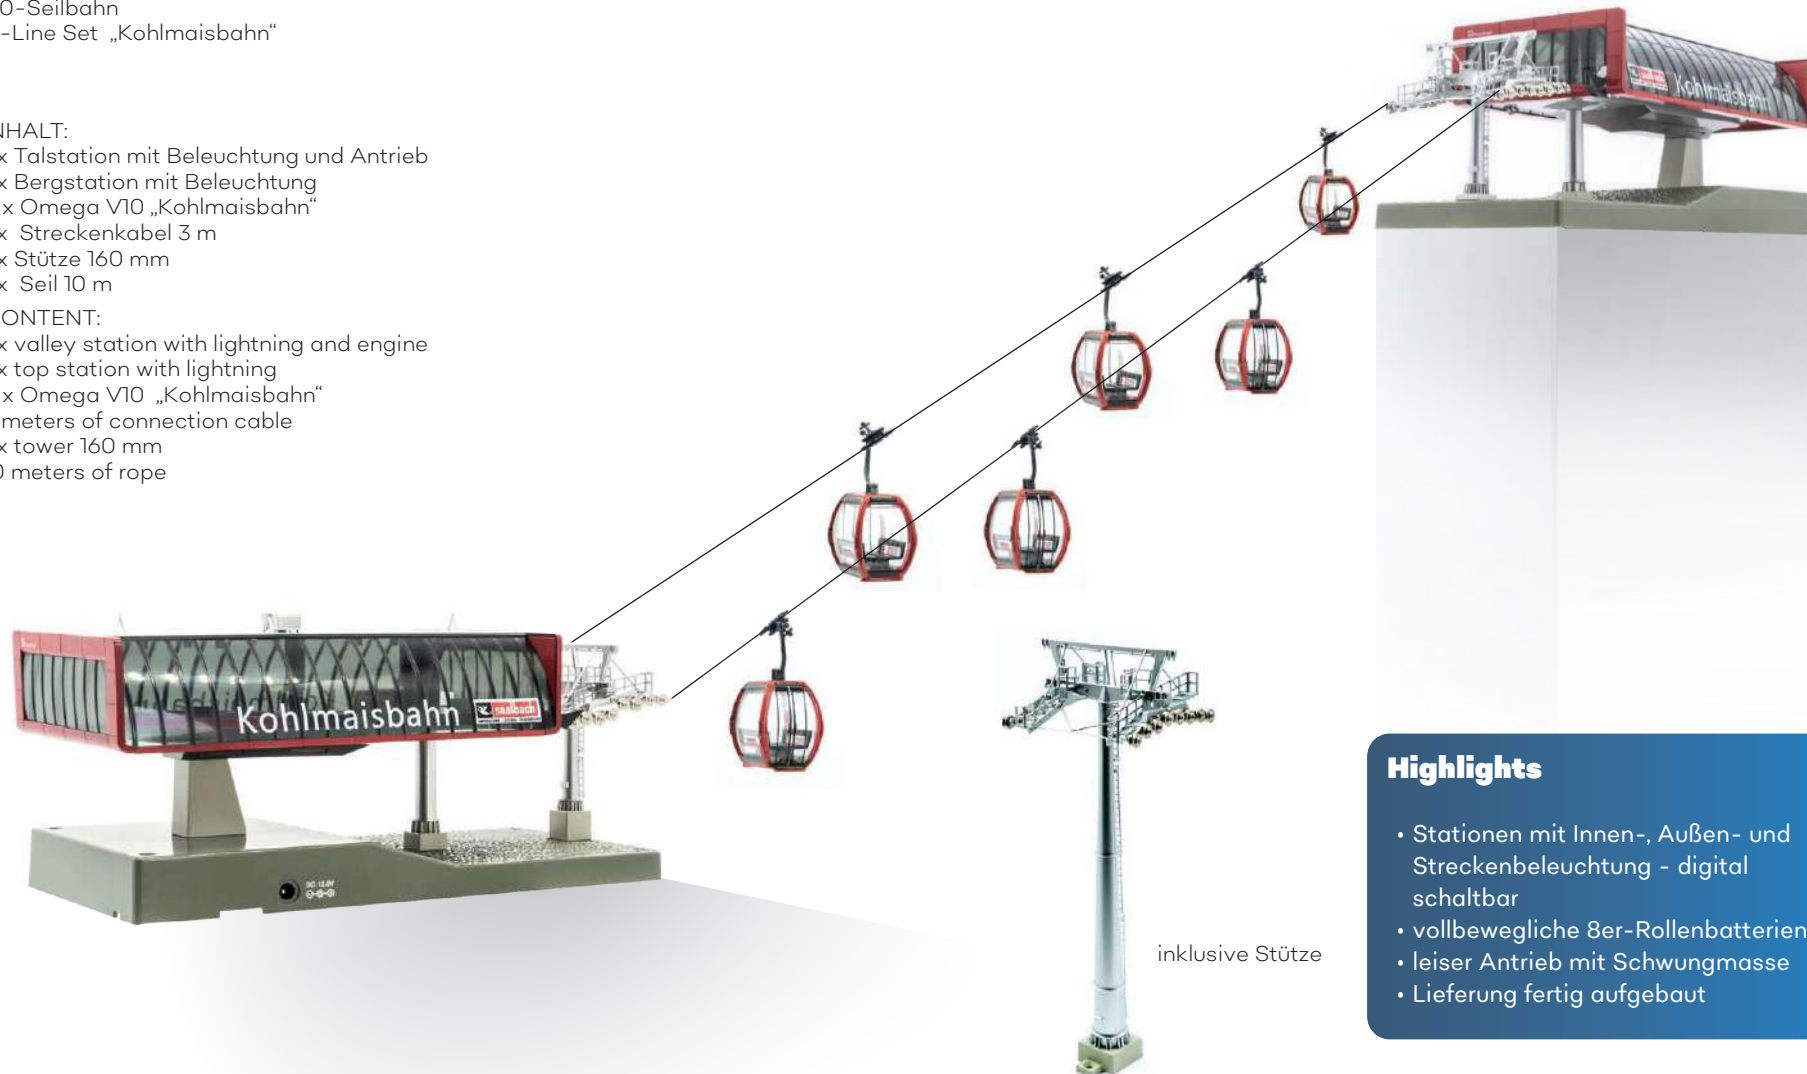

CONTENT:

1 x valley station with lightning and engine
1 x top station with lightning
6 x Omega V10 „silver“
1 x tower 160 mm
3 meters of connection cable
10 meters of rope

Sie können die H0-Seilbahn um beliebig viele Kabinen erweitern. Eine Auswahl finden Sie auf Seite 71.

Seilbahn in H0

Maßstab 1:87

Komplettanlage mit 6 Omega V Kabinen

JC 82498

H0-Seilbahn
D-Line Set „Kohlmaisbahn“

INHALT:

1 x Talstation mit Beleuchtung und Antrieb
1 x Bergstation mit Beleuchtung
6 x Omega V10 „Kohlmaisbahn“
1 x Streckenkabel 3 m
1 x Stütze 160 mm
1 x Seil 10 m

CONTENT:

1 x valley station with lightning and engine
1 x top station with lightning
6 x Omega V10 „Kohlmaisbahn“
3 meters of connection cable
1 x tower 160 mm
10 meters of rope

Highlights

- Stationen mit Innen-, Außen- und Streckenbeleuchtung - digital schaltbar
- vollbewegliche 8er-Rollenbatterien
- leiser Antrieb mit Schwungmasse
- Lieferung fertig aufgebaut

Seilbahn in H0

Maßstab 1:87

Realistisch bis ins kleinste Detail

JC 82499

H0-Seilbahn
D-Line Set „Planai“

INHALT:

1 x Talstation mit Beleuchtung und Antrieb
1 x Bergstation mit Beleuchtung
6 x Omega V10 „Planai“ (5 x schwarz, 1 x gelb)
1 x Streckenkabel 3 m
1 x Stütze 160 mm
1 x Seil 10 m