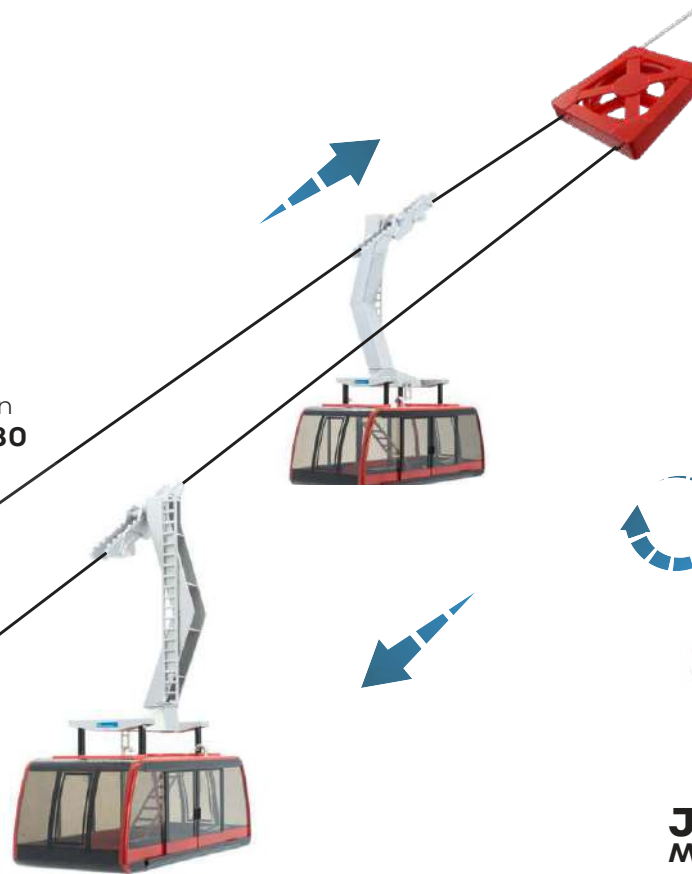

JC 89190
Kabine „Zugspitze“

JC 89290 Manuell

INHALT:

1 x Antriebsstation
1 x Bergstation
2 x Kabine Zugspitze
1 x Seil

JC 89090 Manuell

INHALT:

1 x Handantrieb
1 x Schraubzwinde
1 x Kabine Zugspitze
1 x Seil

CONTENT:

1 x manual operation
1 x bar clamp
1 x cabin Zugspitze
1 x rope

Pendelbahn

Maßstab 1:32

Rot

JC 89393 Elektrisch

INHALT:
1 x Antriebsstation
1 x Bergstation
2 x Kabine
1 x Seil

CONTENT:
1 x ground station
1 x top station
2 x cabin
1 x rope

JC 89393 kann sowohl mit Batterien als auch mit Stromadapter **JC 50080** betrieben werden. Beides ist im Lieferumfang nicht enthalten.

JC 89293 Manuell

INHALT:
1 x Antriebsstation
1 x Bergstation
2 x Kabine
1 x Seil