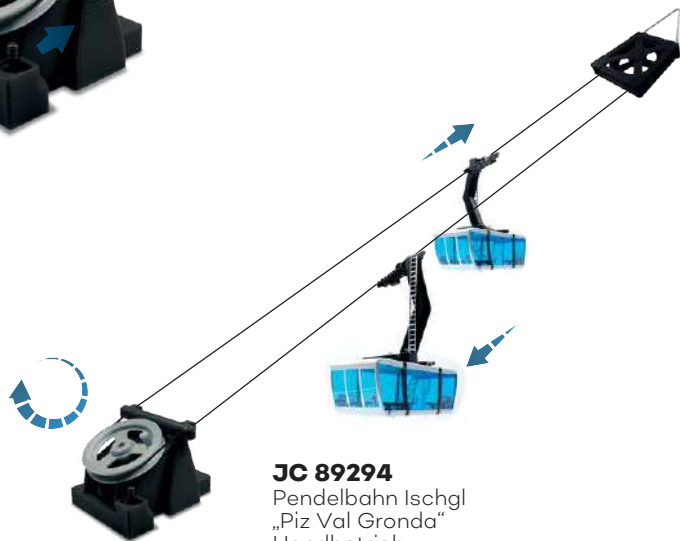

JC 89294
Pendelbahn Ischgl
„Piz Val Gronda“
Handbetrieb
2 Kabinen