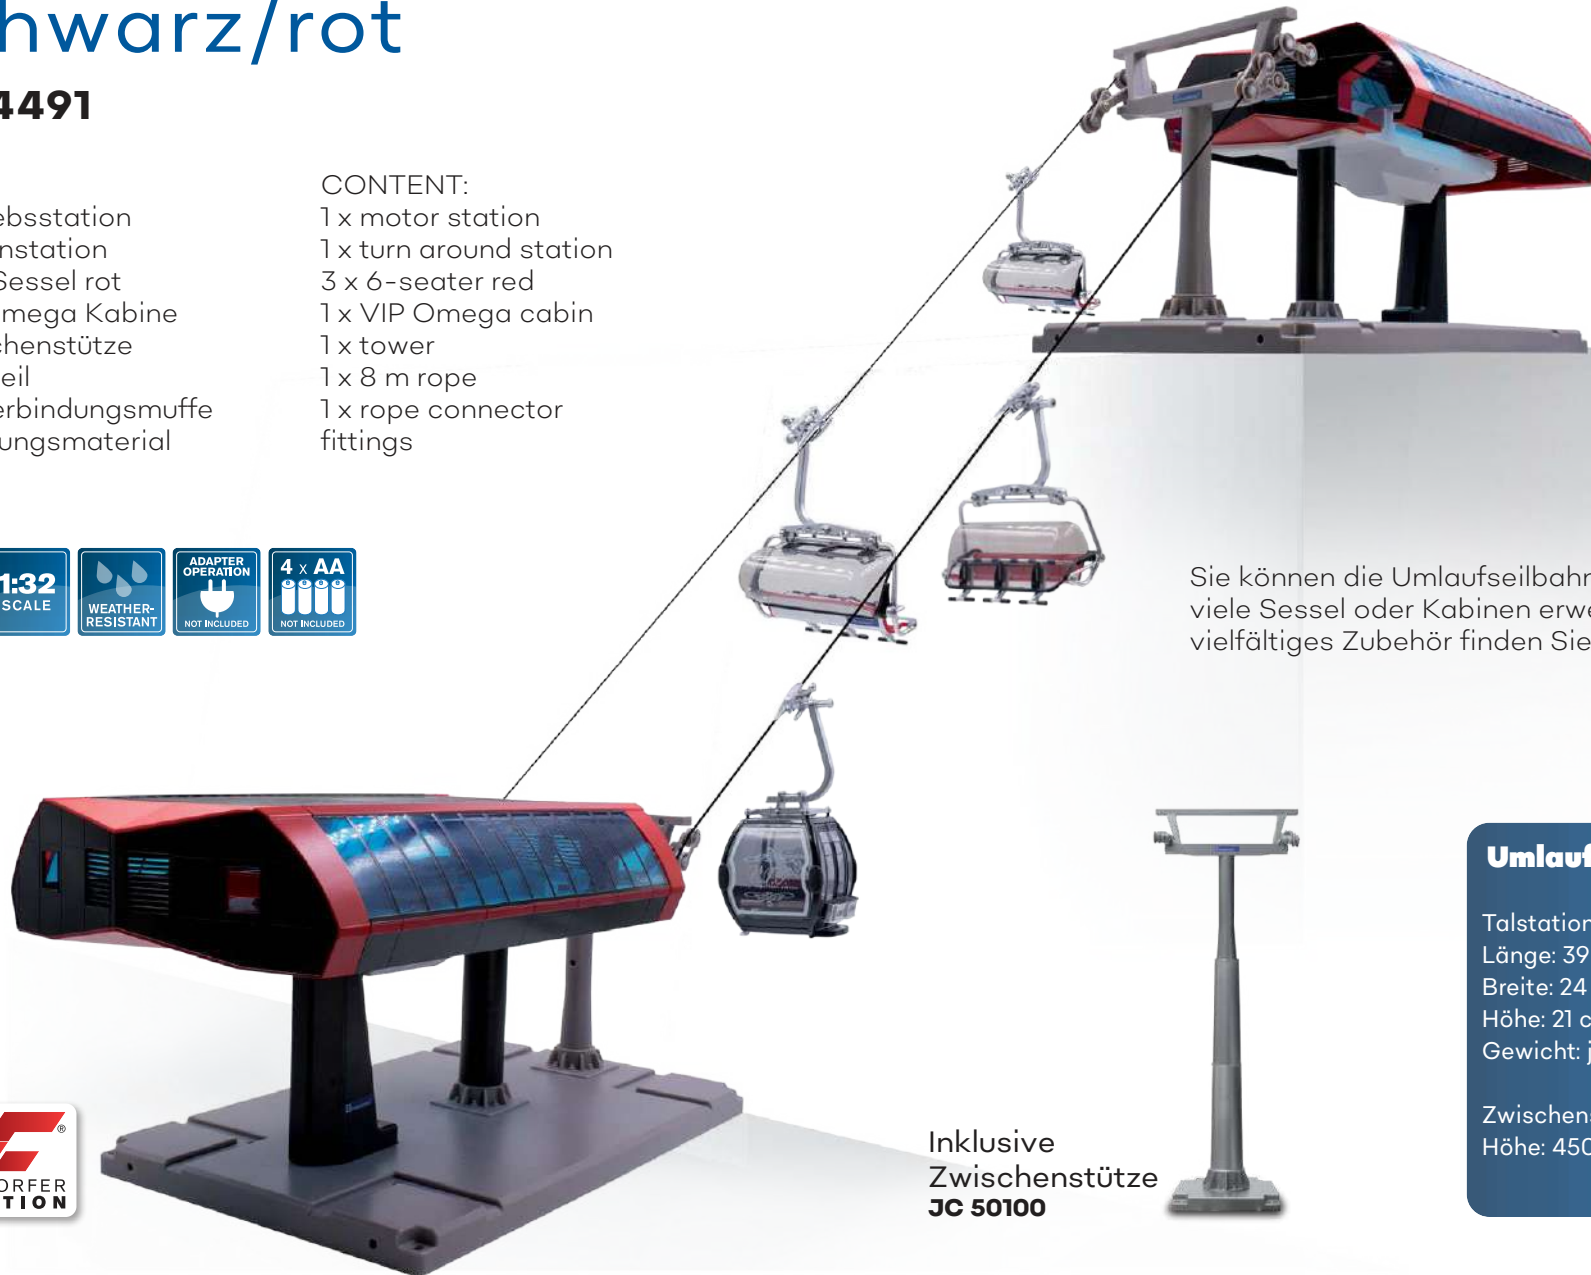

Sie können die Umlaufseilbahn um beliebig viele Sessel oder Kabinen erweitern. Unser vielfältiges Zubehör finden Sie ab Seite 33.

Inklusive
Zwischenstütze
JC 50100