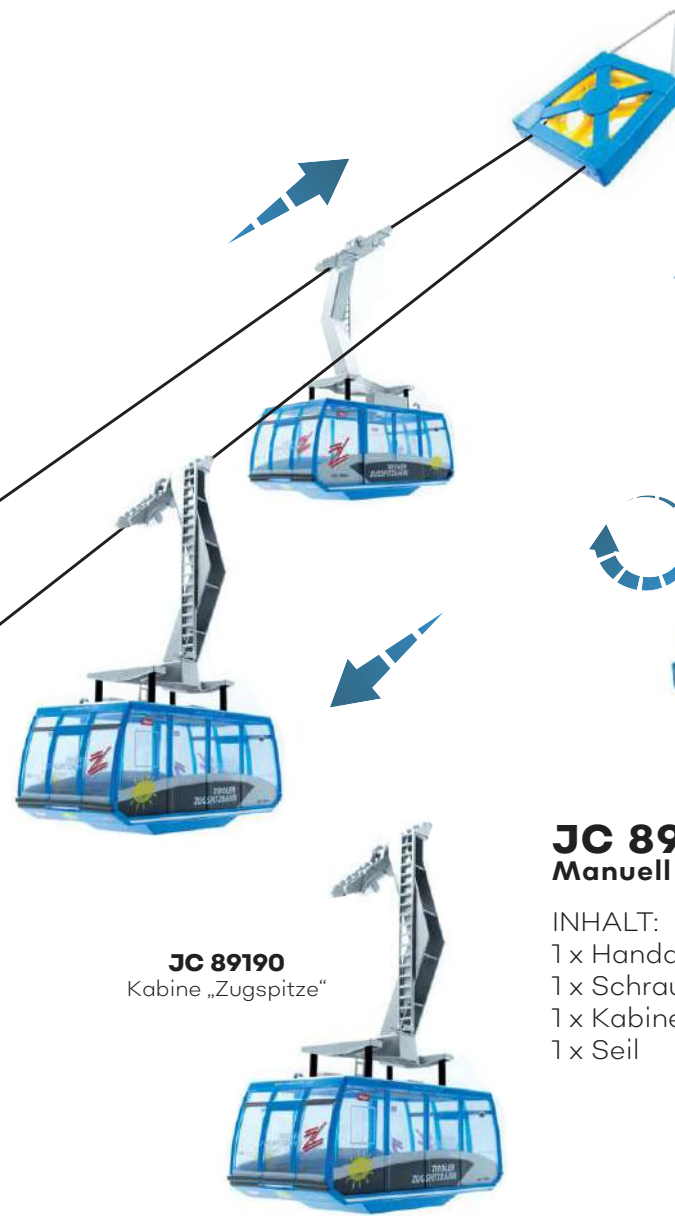

Elektrische Umlaufseilbahn

Maßstab 1:32

SkiWelt

JC 83296

INHALT:

- 1 x Antriebsstation
- 1 x Gegenstation
- 1 x 6er-Sessel SkiWelt
- 1 x Kabine SkiWelt
- 1 x 8 m Seil
- 1 x Verbindungsmuffe

CONTENT:

- 1 x motor station
- 1 x turn around station
- 1 x 6-seater SkiWelt
- 1 x cabin SkiWelt
- 1 x 8 m rope
- 1 x rope connector

Die elektrische Variante der Pendelbahn kann sowohl mit Batterien als auch mit einem Stromadapter betreiben werden.

Pendelbahn

Maßstab 1:32

Zugspitze

JC 89390 Elektrisch

INHALT:

1 x Antriebsstation
1 x Bergstation
2 x Kabine Zugspitze
1 x Seil

CONTENT:

1 x ground station
1 x top station
2 x cabin Zugspitze
1 x rope

JC 89390 kann sowohl mit Batterien als auch mit Stromadapter **JC 50080** betrieben werden. Beides ist im Lieferumfang nicht enthalten.