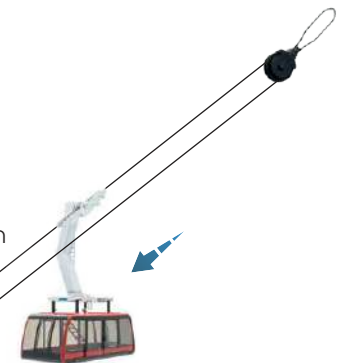

CONTENT:

1 x manual operation
1 x bar clamp
1 x cabin Zugspitze
1 x rope

Pendelbahn

Maßstab 1:32

Rot

JC 89393 Elektrisch

INHALT:
1 x Antriebsstation
1 x Bergstation
2 x Kabine
1 x Seil

CONTENT:
1 x ground station
1 x top station
2 x cabin
1 x rope

JC 89393 kann sowohl mit Batterien als auch mit Stromadapter **JC 50080** betrieben werden. Beides ist im Lieferumfang nicht enthalten.

JC 89293 Manuell

INHALT:
1 x Antriebsstation
1 x Bergstation
2 x Kabine
1 x Seil

JC 89093 Manuell

INHALT:
1 x Handantrieb
1 x Schraubzwinde
1 x Kabine
1 x Seil

CONTENT:
1 x manual operation
1 x bar clamp
1 x cabin
1 x rope

Pendelbahn

Maßstab 1:32

Ischgl „Piz Val Gronda“

JC 89394 Elektrisch