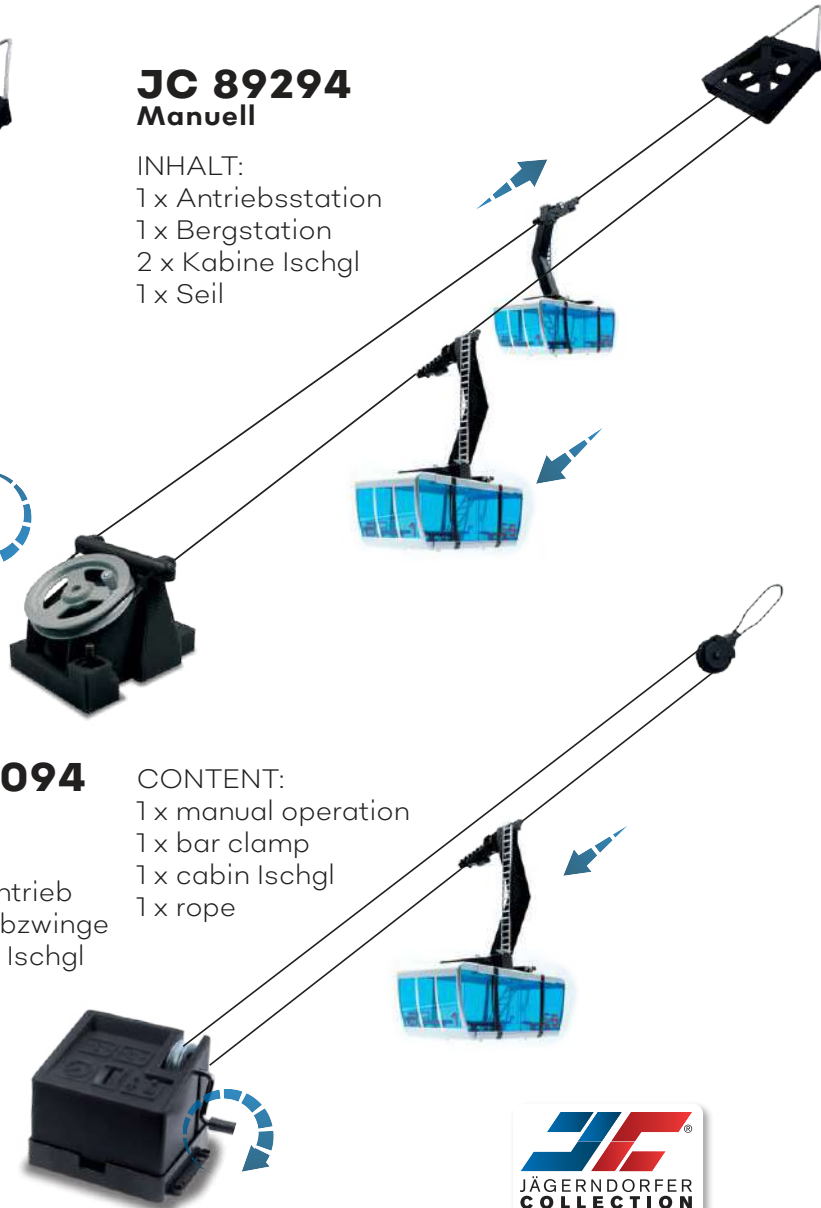

JC 89393 kann sowohl mit Batterien als auch mit Stromadapter **JC 50080** betrieben werden. Beides ist im Lieferumfang nicht enthalten.

JC 89293 Manuell

INHALT:
1 x Antriebsstation
1 x Bergstation
2 x Kabine
1 x Seil

INHALT:
1 x Antriebsstation
1 x Bergstation
2 x Kabine Ischgl
1 x Seil

CONTENT:
1 x ground station
1 x top station
2 x cabin Ischgl
1 x rope

JC 89394 kann sowohl mit Batterien als auch mit Stromadapter **JC 50080** betrieben werden. Beides ist im Lieferumfang nicht enthalten.

JC 89194
Kabine Ischgl
„Piz Val Gronda“

JC 89294 Manuell

INHALT:
1 x Antriebsstation
1 x Bergstation
2 x Kabine Ischgl
1 x Seil

JC 89094 Manuell

INHALT:
1 x Handantrieb
1 x Schraubzwinde
1 x Kabine Ischgl
1 x Seil