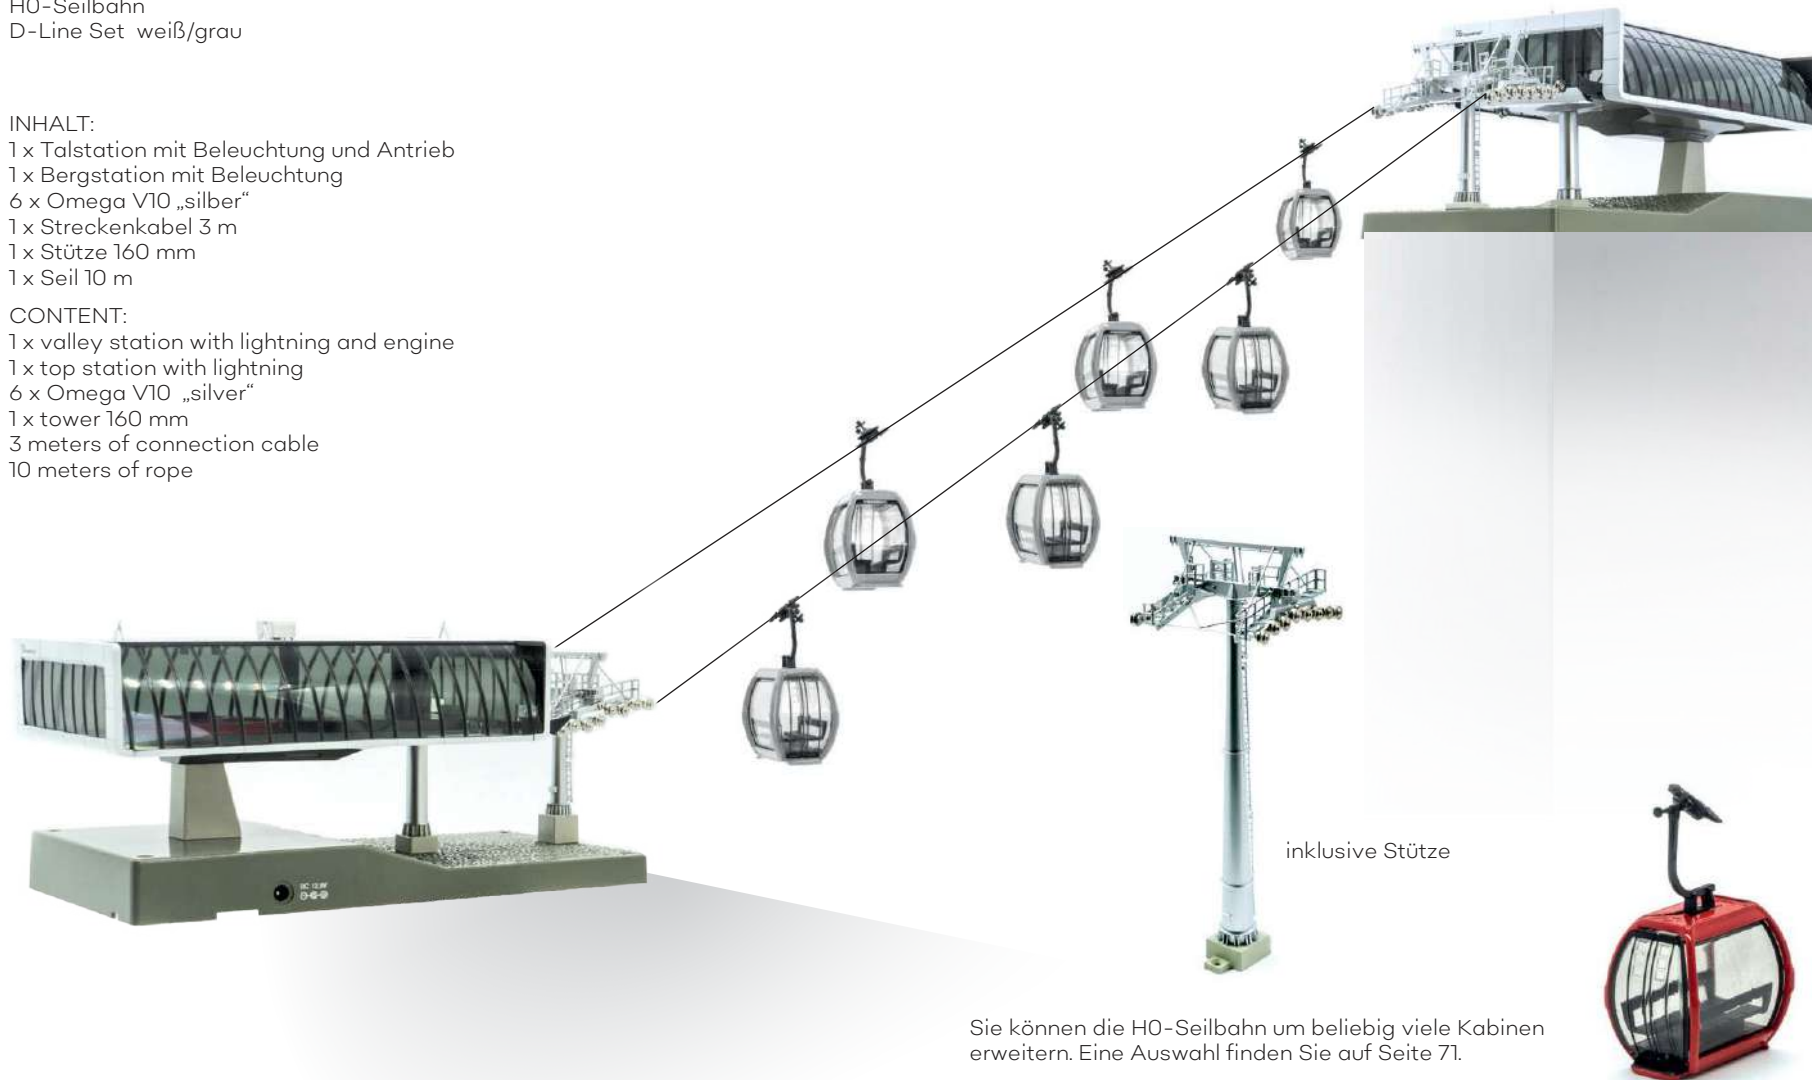

Seilbahn in H0

Maßstab 1:87

Komplettanlage mit 6 Omega V Kabinen

JC 82497

H0-Seilbahn
D-Line Set weiß/grau

INHALT:

1 x Talstation mit Beleuchtung und Antrieb
1 x Bergstation mit Beleuchtung
6 x Omega V10 „silver“
1 x Streckenkabel 3 m
1 x Stütze 160 mm
1 x Seil 10 m

CONTENT:

1 x valley station with lightning and engine
1 x top station with lightning
6 x Omega V10 „silver“
1 x tower 160 mm
3 meters of connection cable
10 meters of rope

Sie können die H0-Seilbahn um beliebig viele Kabinen erweitern. Eine Auswahl finden Sie auf Seite 71.

Seilbahn in H0

Maßstab 1:87

Komplettanlage mit 6 Omega V Kabinen

JC 82498

H0-Seilbahn
D-Line Set „Kohlmaisbahn“

INHALT:

1 x Talstation mit Beleuchtung und Antrieb
1 x Bergstation mit Beleuchtung
6 x Omega V10 „Kohlmaisbahn“
1 x Streckenkabel 3 m
1 x Stütze 160 mm
1 x Seil 10 m