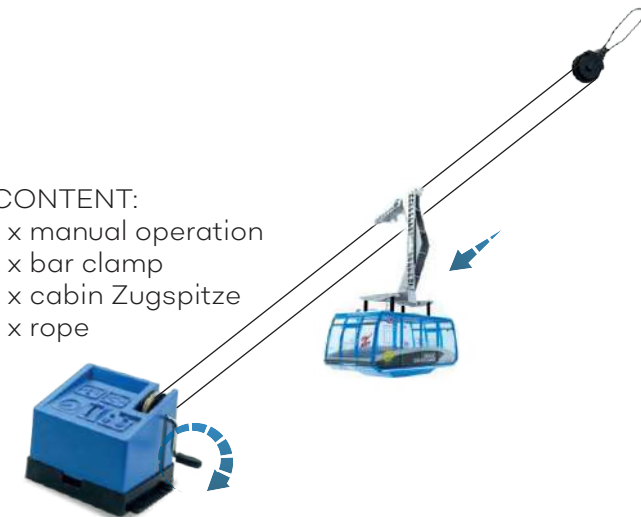

CONTENT:

1 x ground station
1 x top station
2 x cabin Zugspitze
1 x rope

JC 89390 kann sowohl mit Batterien als auch mit Stromadapter **JC 50080** betrieben werden. Beides ist im Lieferumfang nicht enthalten.

JC 89190
Kabine „Zugspitze“

JC 89290 Manuell

INHALT:

1 x Antriebsstation
1 x Bergstation
2 x Kabine Zugspitze
1 x Seil

JC 89090 Manuell

INHALT:

1 x Handantrieb
1 x Schraubzwinde
1 x Kabine Zugspitze
1 x Seil

CONTENT:

1 x manual operation
1 x bar clamp
1 x cabin Zugspitze
1 x rope

Pendelbahn

Maßstab 1:32

Rot

JC 89393 Elektrisch

INHALT:
1 x Antriebsstation
1 x Bergstation
2 x Kabine
1 x Seil

CONTENT:
1 x ground station
1 x top station
2 x cabin
1 x rope

JC 89393 kann sowohl mit Batterien als auch mit Stromadapter **JC 50080** betrieben werden. Beides ist im Lieferumfang nicht enthalten.

JC 89293 Manuell

INHALT:
1 x Antriebsstation
1 x Bergstation
2 x Kabine
1 x Seil