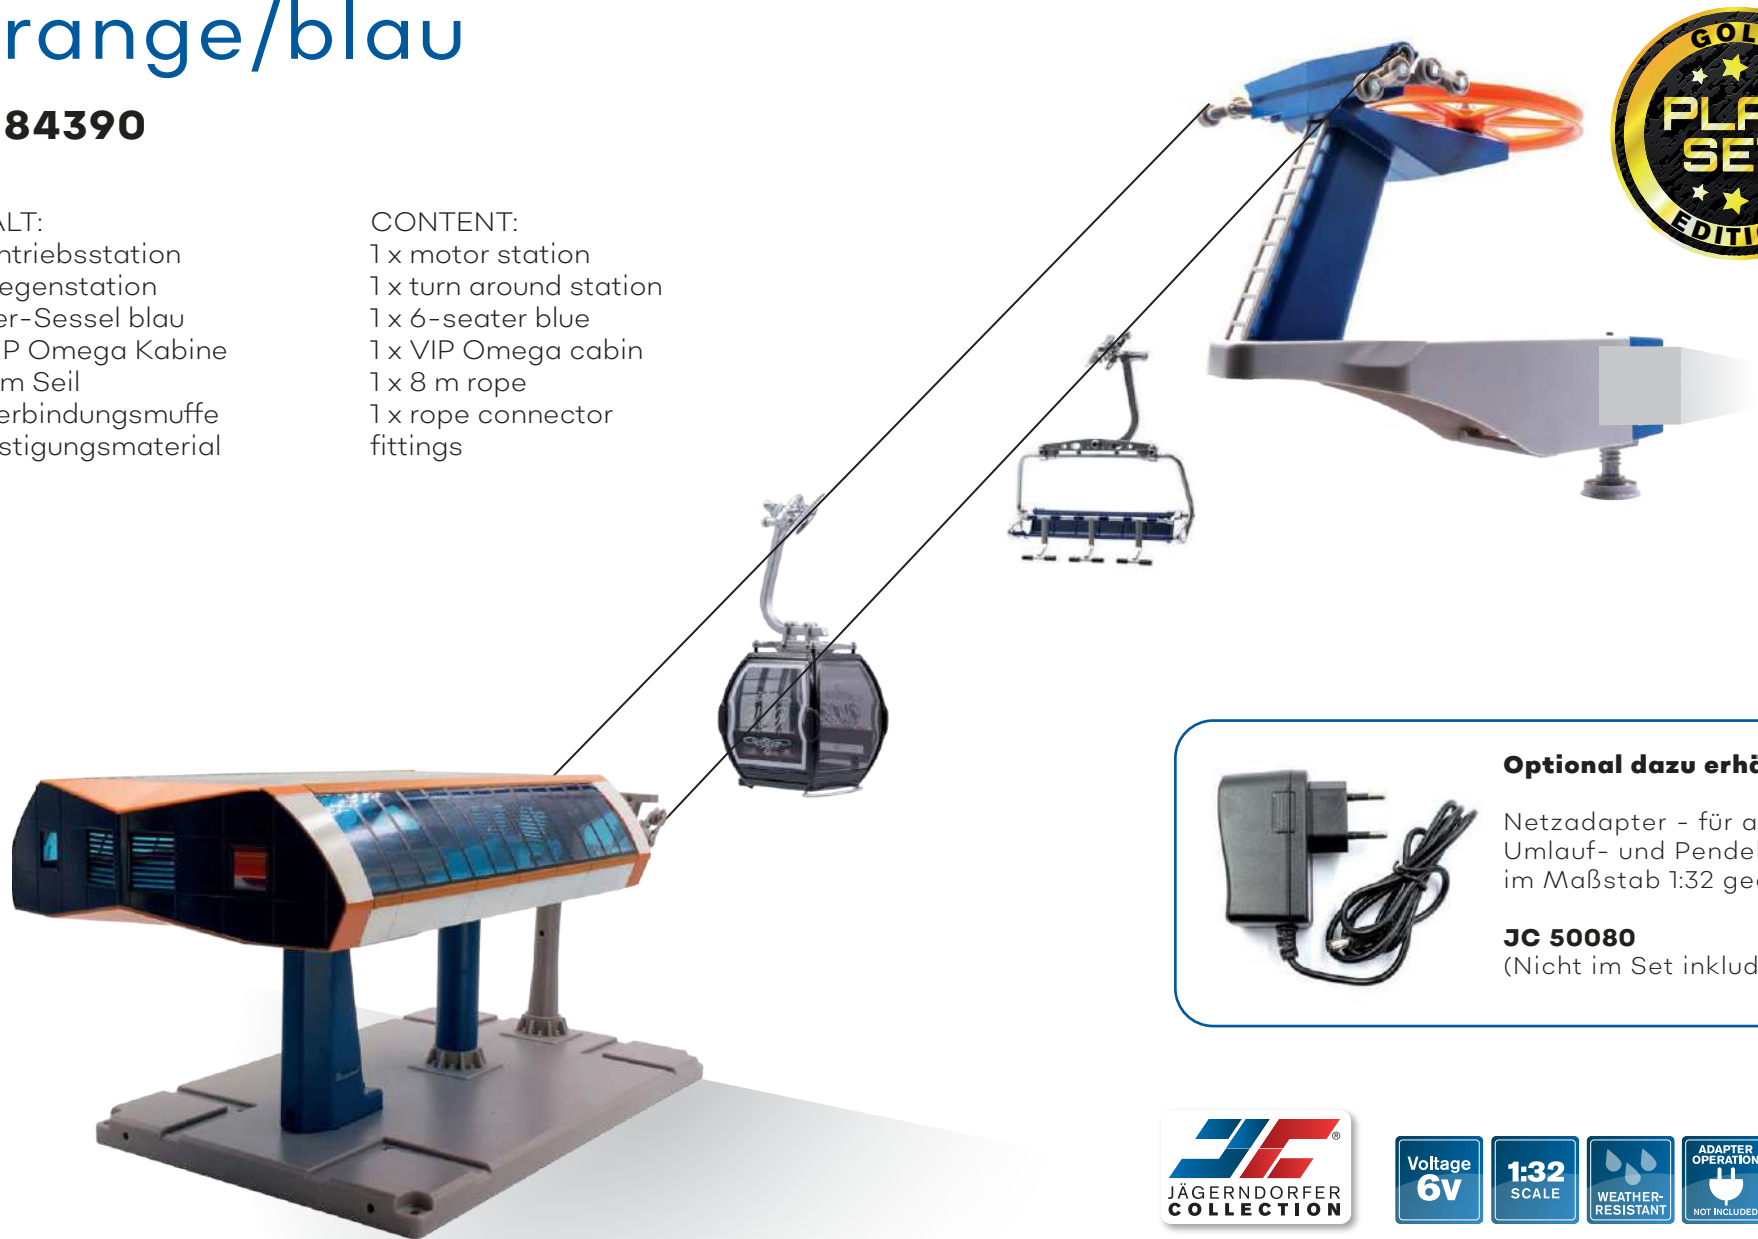

Zwischenstütze
Höhe: 450 mm

Inklusive
Zwischenstütze
JC 50100

Die elektrische Umlaufseilbahn der Gold Edition enthält neben der typischen Doppelmayr Uni-G Talstation eine vielseitig einsetzbare Bergstation mit patentierter Drehklemme. Diese innovative Halterung ermöglicht viele Befestigungsvarianten in fast jeder Umgebung.

Außerdem sind im Lieferumfang eine VIP Omega Gondel, ein 6er-Sessel sowie ein 8 m Seil samt Muffe enthalten.

 Doppelmayr®

Elektrische Umlaufseilbahn

Maßstab 1:32

Orange/blau

JC 84390

INHALT:

1 x Antriebsstation
1 x Gegenstation
1 x 6er-Sessel blau
1 x VIP Omega Kabine
1 x 8 m Seil
1 x Verbindungsmuffe
Befestigungsmaterial

CONTENT:

1 x motor station
1 x turn around station
1 x 6-seater blue
1 x VIP Omega cabin
1 x 8 m rope
1 x rope connector
fittings

Optional dazu erhältlich:

Netzadapter - für alle Umlauf- und Pendelbahnen im Maßstab 1:32 geeignet

CONTENT:

- 1 x motor station
- 1 x turn around station
- 1 x 6-seater blue
- 1 x VIP Omega cabin
- 1 x 8 m rope
- 1 x rope connector

Umlaufseilbahn Gold
Talstation
Länge: 39 cm
Breite: 24 cm
Höhe: 21 cm