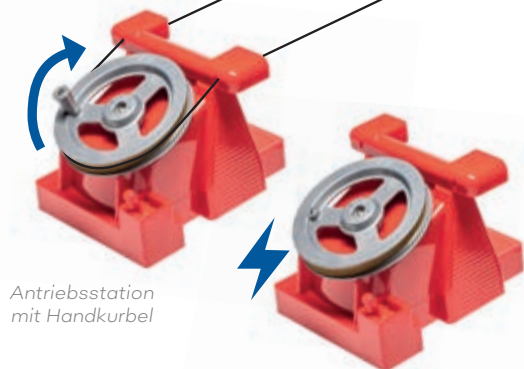

CONTENT:

1 x motor station
1 x turn around station
2 x cabin Zugspitze
1 x rope

JC 50080

JC 89390 kann sowohl mit Batterien als auch mit Stromadapter betrieben werden. Beides ist im Lieferumfang nicht enthalten.

JC 89190 Kabine „Zugspitze“

JC 89090 Manuell

INHALT:

1 x Handantrieb
1 x Schraubzwinde
1 x Kabine Zugspitze
1 x Seil

CONTENT:

1 x manual operation
1 x bar clamp
1 x cabin Zugspitze
1 x rope

JC 89290 Manuell

INHALT:

1 x Antriebsstation
1 x Bergstation
2 x Kabine Zugspitze
1 x Seil

Pendelbahn

G-Link | Maßstab 1:32

89292
Manuell

INHALT:

1 x Antriebsstation
1 x Gegenstation
2 x Kabine „G-Link“
1 x Seil

89392
Elektrisch

INHALT:

1 x Antriebsstation
1 x Gegenstation
2 x Kabine „G-Link“
1 x Seil

89092
Manuell

1 x Antrieb Handbetrieb
1 x Kabine „G-Link“
1 x Seil

Antriebsstation
mit Handkurbel

Antriebsstation
elektrisch

JC 50080