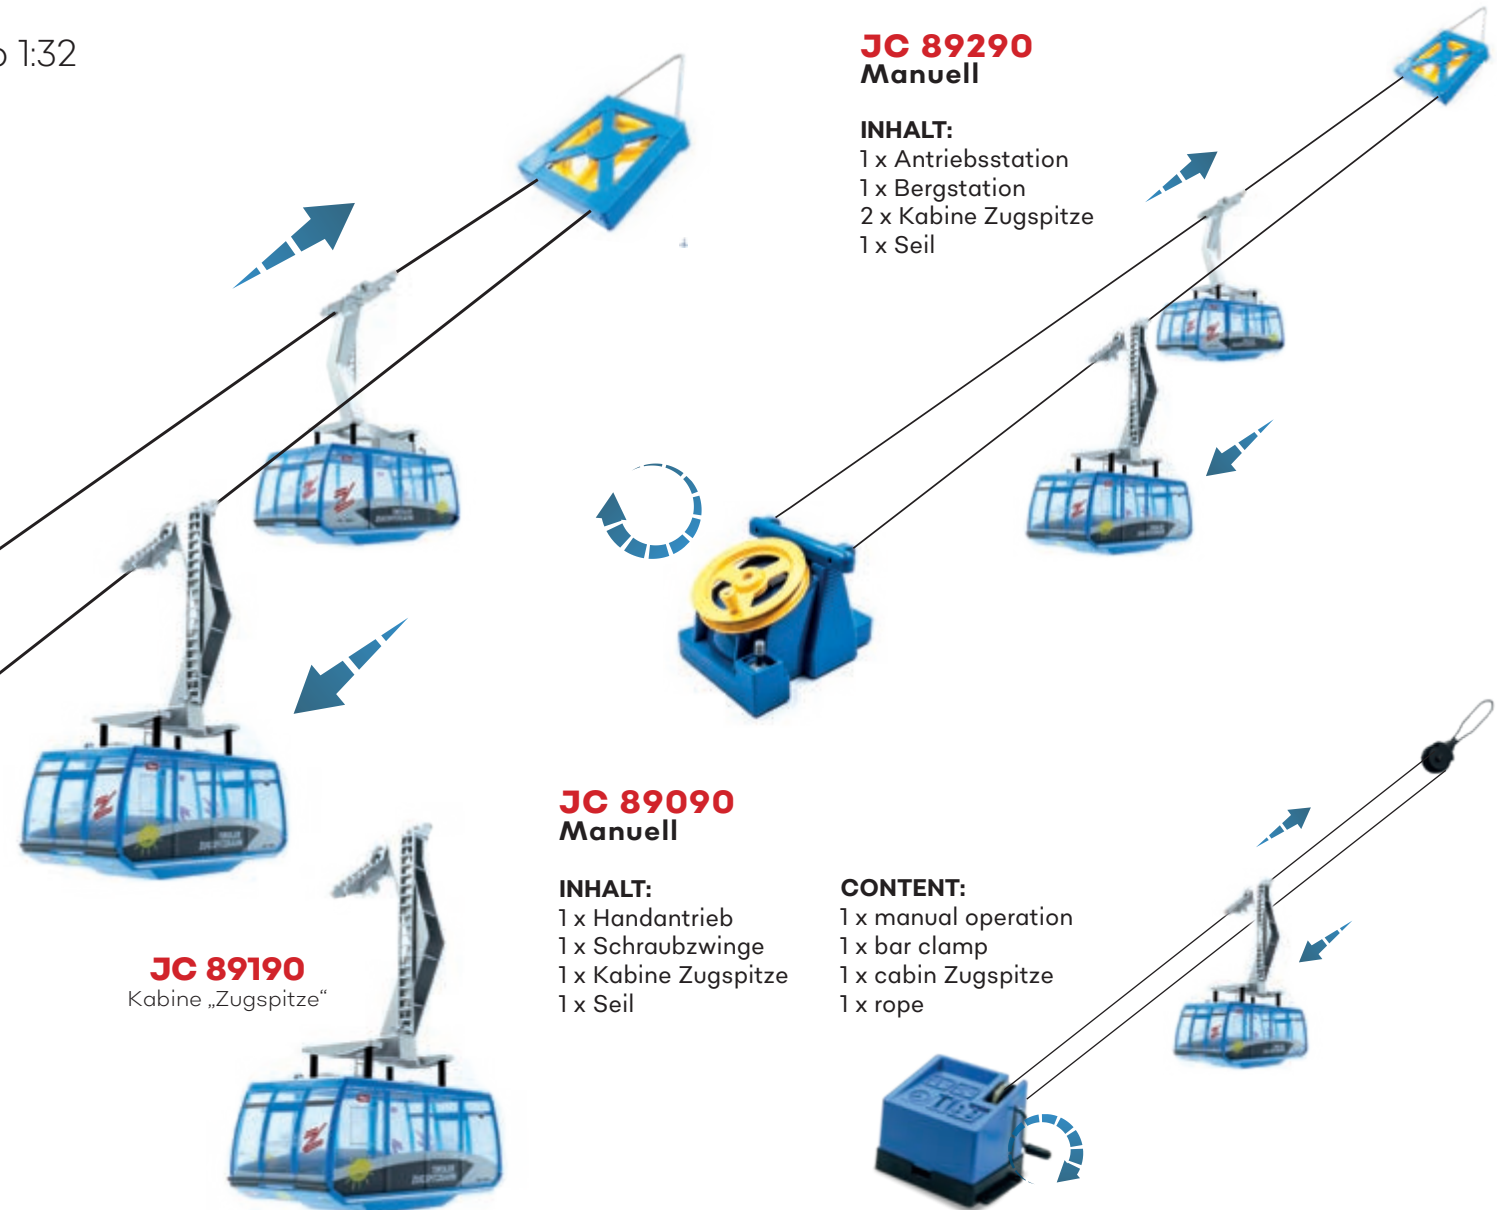

Das namensgebende Merkmal der Pendelbahn ist die Bewegungsart. Die Kabinen pendeln auf einem Seil zwischen der Berg- und Talstationen hin- und her. Die JC Pendelbahnen mit den brandneugestylten Kabinen gibt es für Einsteiger in zwei handbetriebenen Ausführungen.

Die elektrische Variante der Pendelbahn kann sowohl mit Batterien als auch mit einem Stromadapter betreiben werden.

Pendelbahn

Tiroler Zugspitzbahn | Maßstab 1:32

JC 89390 Elektrisch

INHALT:

1 x Antriebsstation
1 x Gegenstation
2 x Kabine Zugspitze
1 x Seil

CONTENT:

1 x motor station
1 x turn around station
2 x cabin Zugspitze
1 x rope

JC 50080

JC 89390 kann sowohl mit Batterien als auch mit Stromadapter betrieben werden. Beides ist im Lieferumfang nicht enthalten.

JC 89190 Kabine „Zugspitze“

JC 89090 Manuell

INHALT:

1 x Handantrieb
1 x Schraubzwinde
1 x Kabine Zugspitze
1 x Seil

CONTENT:

1 x manual operation
1 x bar clamp
1 x cabin Zugspitze
1 x rope

JC 89290 Manuell