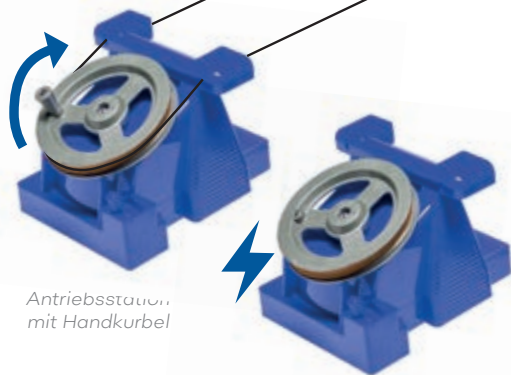

Ahornbahn | Maßstab 1:32

89295 Manuell

INHALT:

1 x Antriebsstation
1 x Gegenstation
2 x Kabine „Ahornbahn“
1 x Seil

89395 Elektrisch

INHALT:

1 x Antriebsstation
1 x Gegenstation
2 x Kabine „Ahornbahn“
1 x Seil

89095 Manuell

INHALT:

1 x Antrieb Handbetrieb
1 x Kabine „Ahornbahn“
1 x Seil

Antriebsstation
mit Handkurbel

Antriebsstation
elektrisch

JC 50080

JC 89395 kann sowohl mit Batterien als auch mit Stromadapter betrieben werden. Beides ist im Lieferumfang nicht enthalten.