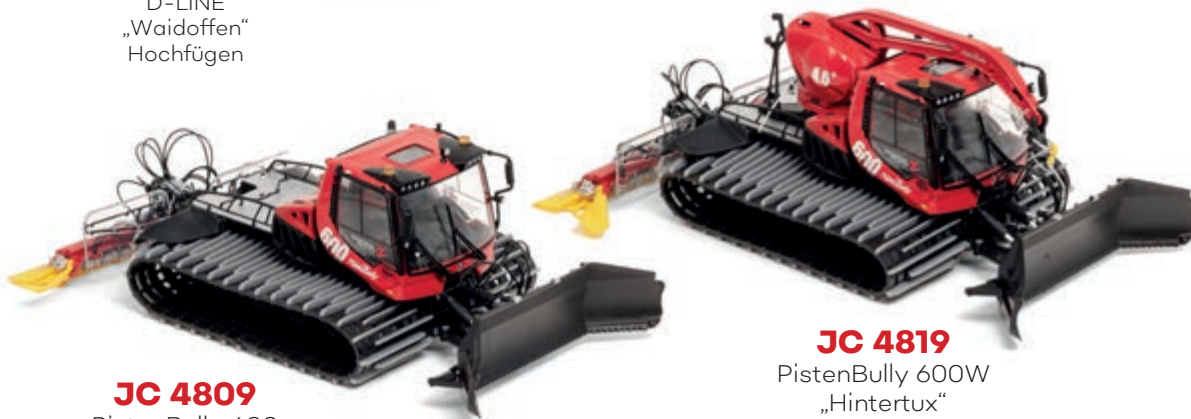

JC 4809

PistenBully 600
„Hintertux“

JC 4819

PistenBully 600W
„Hintertux“