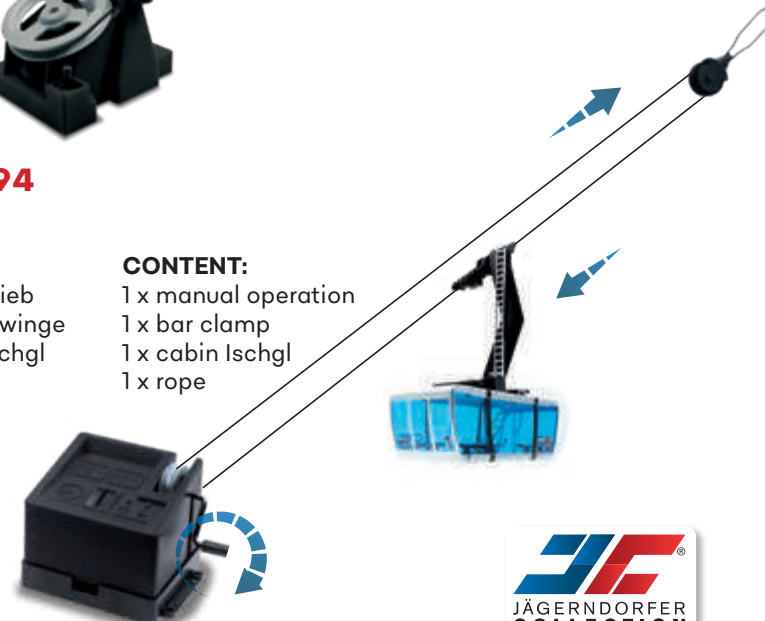

JC 89194 Kabine Ischgl „Piz Val Gronda“