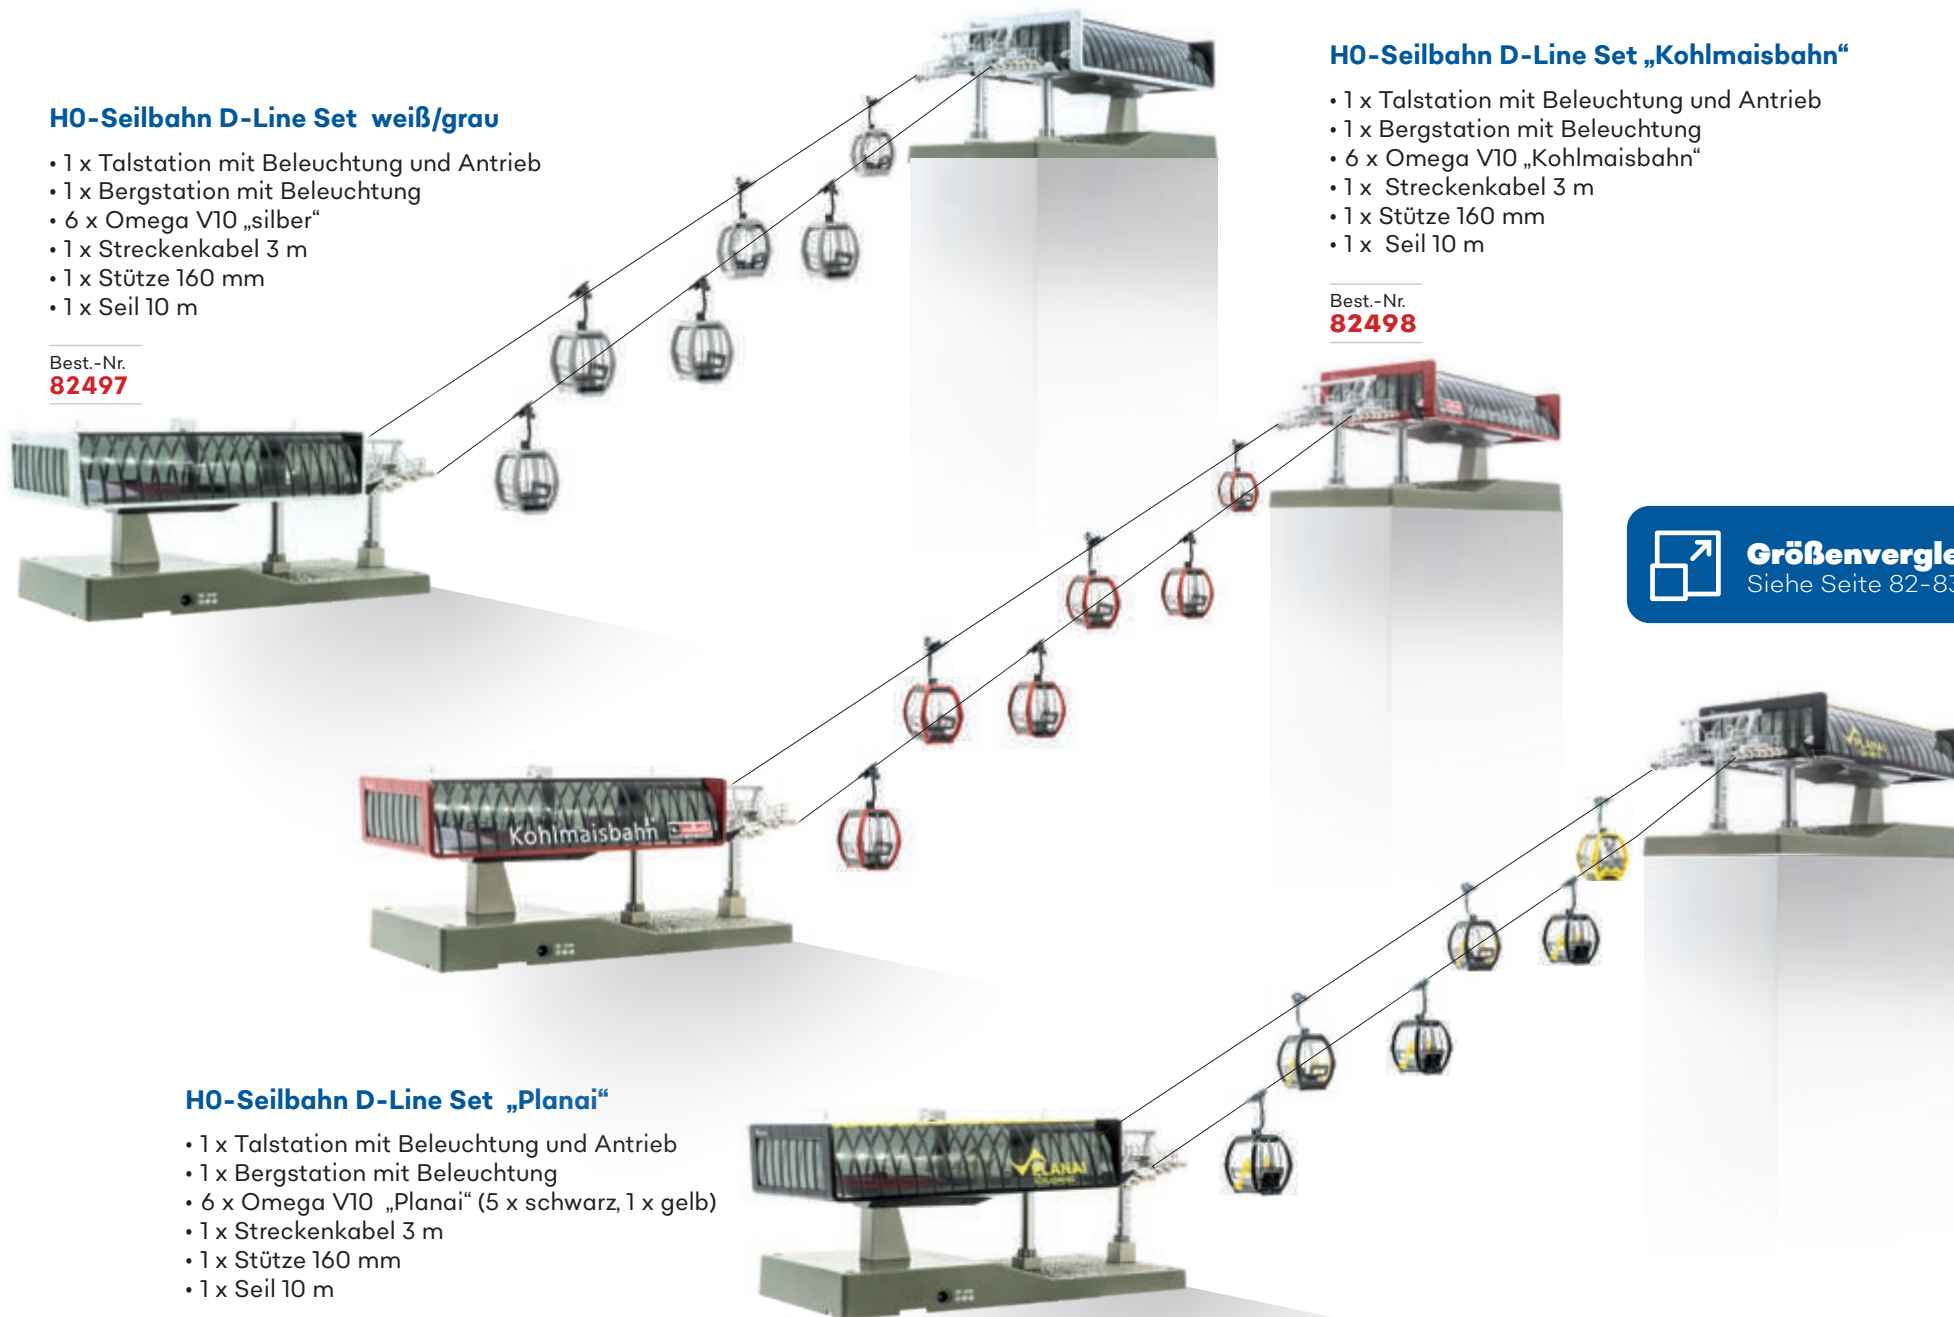

H0-Seilbahn D-Line Set weiß/grau

- 1 x Talstation mit Beleuchtung und Antrieb
- 1 x Bergstation mit Beleuchtung
- 6 x Omega V10 „silber“
- 1 x Streckenkabel 3 m
- 1 x Stütze 160 mm
- 1 x Seil 10 m

Best.-Nr.
82497

H0-Seilbahn D-Line Set „Kohlmaisbahn“

- 1 x Talstation mit Beleuchtung und Antrieb
- 1 x Bergstation mit Beleuchtung
- 6 x Omega V10 „Kohlmaisbahn“
- 1 x Streckenkabel 3 m
- 1 x Stütze 160 mm
- 1 x Seil 10 m

Best.-Nr.
82498

Größenvergleich
Siehe Seite 82-83

H0-Seilbahn D-Line Set „Planai“

- 1 x Talstation mit Beleuchtung und Antrieb
- 1 x Bergstation mit Beleuchtung
- 6 x Omega V10 „Planai“ (5 x schwarz, 1 x gelb)
- 1 x Streckenkabel 3 m
- 1 x Stütze 160 mm
- 1 x Seil 10 m

Best.-Nr.
82499