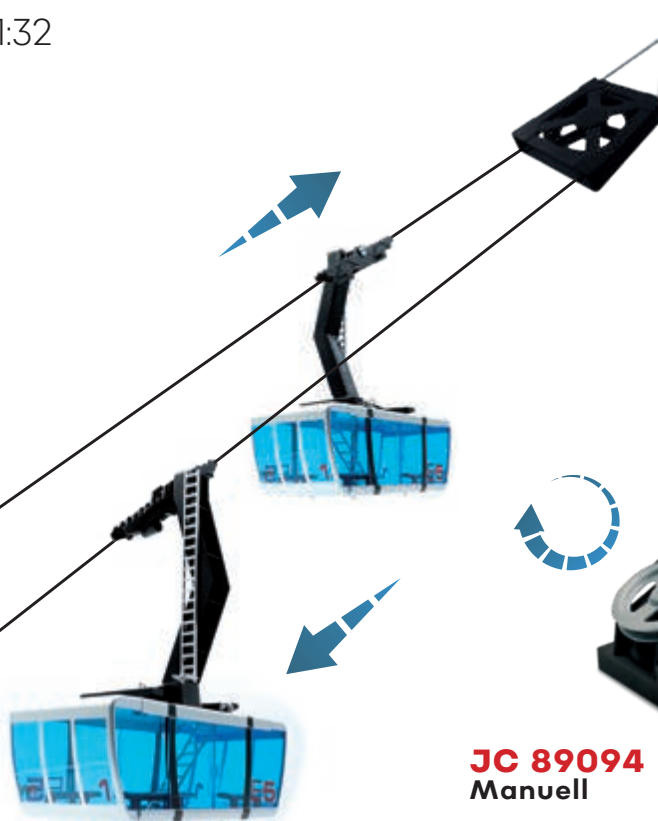

Pendelbahn

Ischgl „Piz Val Gronda“ | Maßstab 1:32

JC 89394 Elektrisch

INHALT:
1 x Antrieb
1 x Gegenstation
2 x Kabine Ischgl
1 x Seil

CONTENT:
1 x motor station
1 x turn around station
2 x cabin Ischgl
1 x rope

ausverkauft!

JC 50080

JC 89394 kann sowohl mit Batterien als auch mit Stromadapter betrieben werden. Beides ist im Lieferumfang nicht enthalten.

JC 89294 Manuell

INHALT:
1 x Antriebsstation
1 x Gegenstation
2 x Kabine Ischgl
1 x Seil