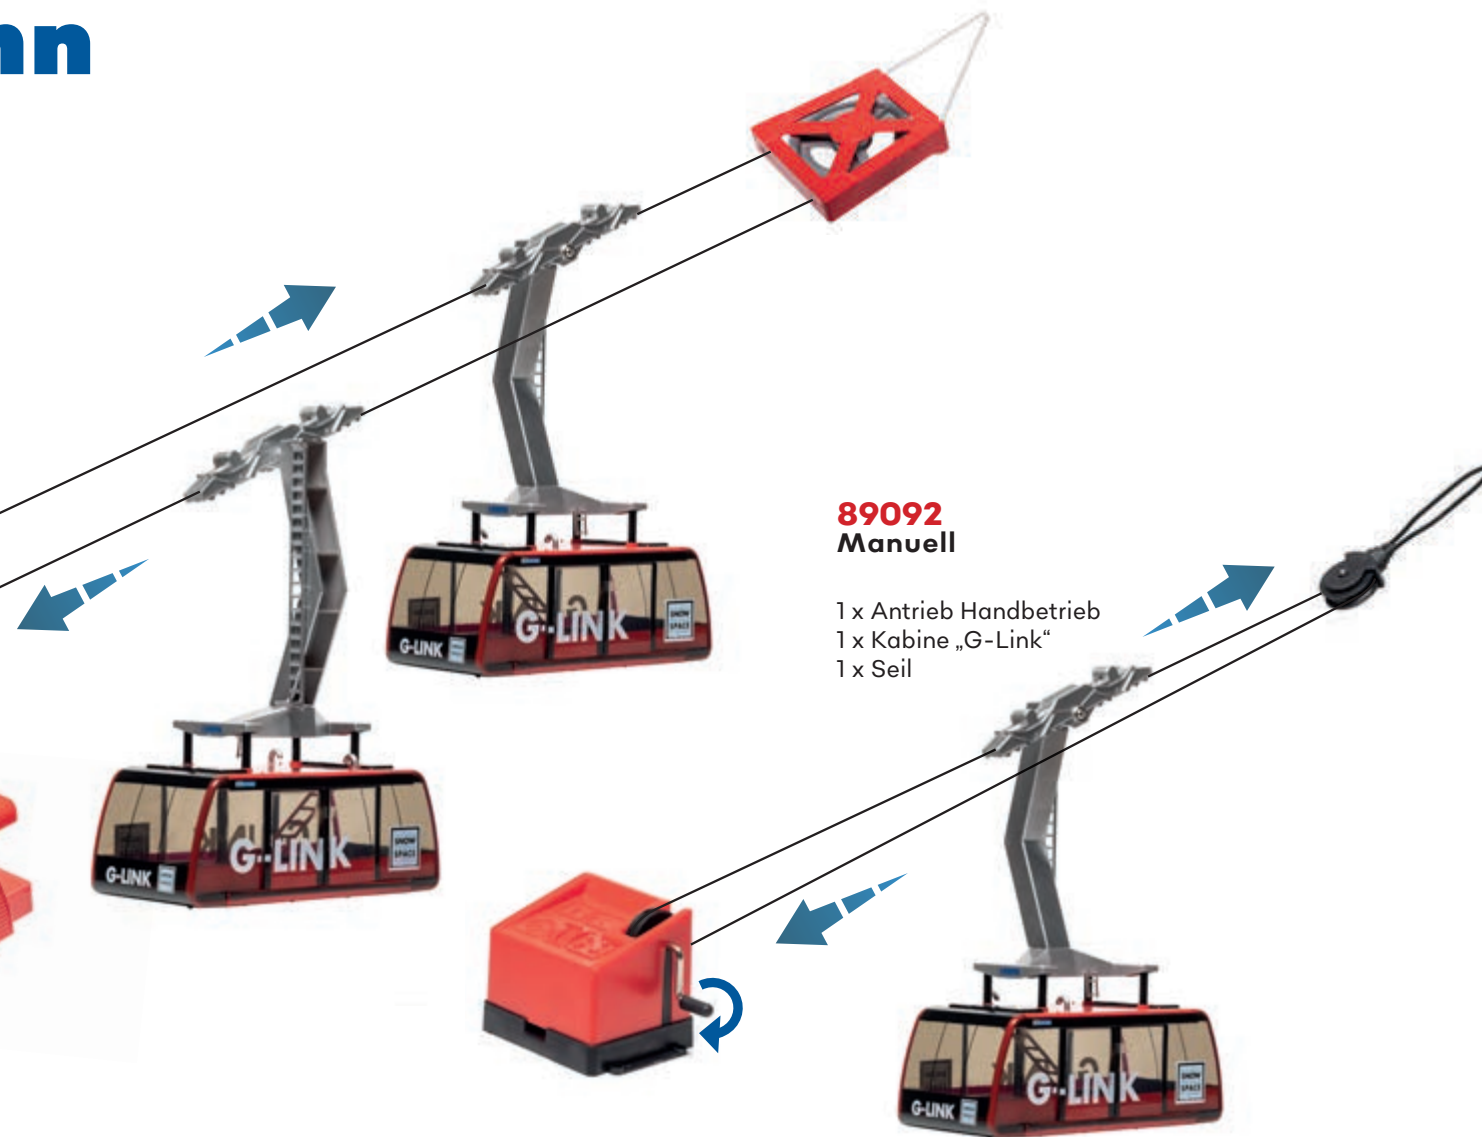

INHALT:

1 x Antriebsstation
1 x Bergstation
2 x Kabine Zugspitze
1 x Seil

Pendelbahn

G-Link | Maßstab 1:32

89292
Manuell

INHALT:

1 x Antriebsstation
1 x Gegenstation
2 x Kabine „G-Link“
1 x Seil

89392
Elektrisch

INHALT:

1 x Antriebsstation
1 x Gegenstation
2 x Kabine „G-Link“
1 x Seil

89092
Manuell

1 x Antrieb Handbetrieb
1 x Kabine „G-Link“
1 x Seil

Antriebsstation
mit Handkurbel

Antriebsstation
elektrisch

JC 50080

JC 89392 kann sowohl mit Batterien als auch mit Stromadapter betrieben werden. Beides ist im Lieferumfang nicht enthalten.

Pendelbahn

Rot | Maßstab 1:32

JC 89393 Elektrisch

INHALT:

1 x Antriebsstation
1 x Gegenstation
2 x Kabine
1 x Seil

CONTENT:

1 x motor station
1 x turn around station
2 x cabin
1 x rope

JC 50080

JC 89393 kann sowohl mit Batterien als auch mit Stromadapter betrieben werden. Beides ist im Lieferumfang nicht enthalten.

JC 89293 Manuell