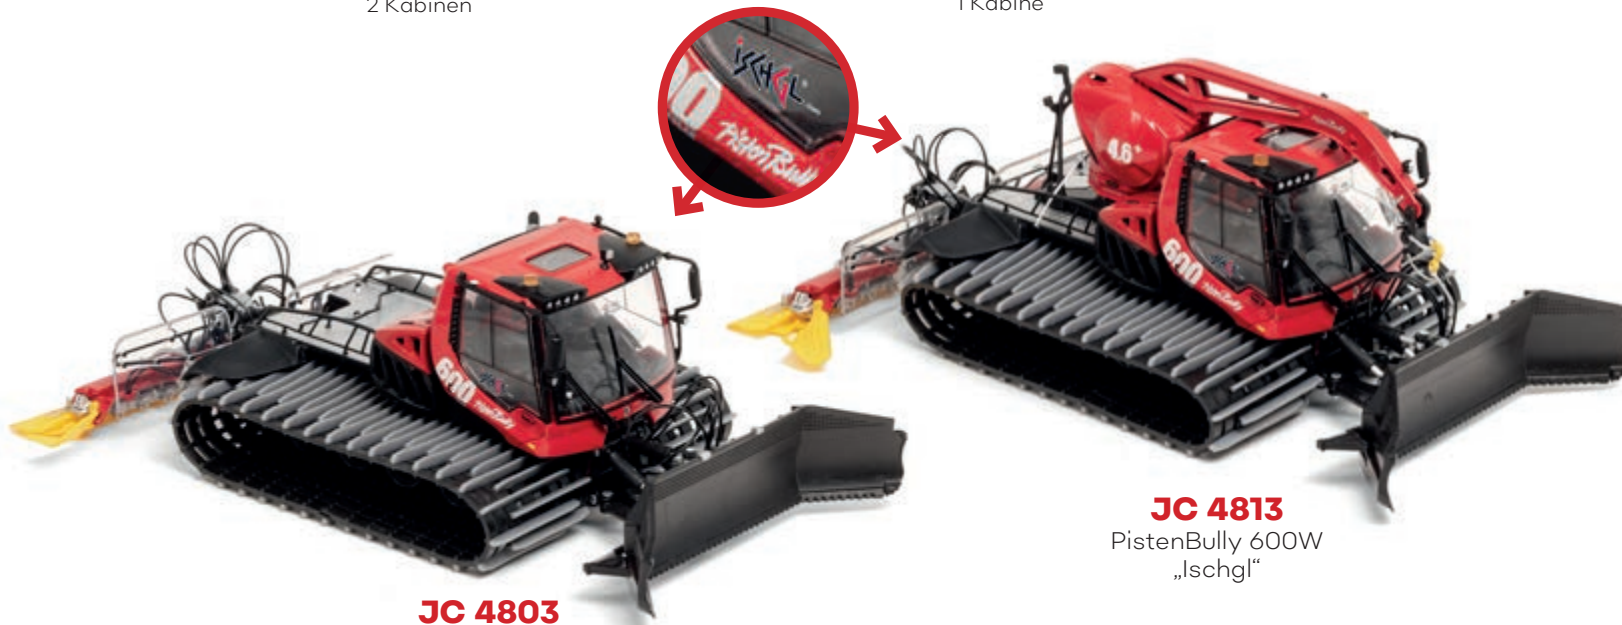

JC 4803
PistenBully 600
„Ischgl“

JC 4813
PistenBully 600W
„Ischgl“

JC 2014
TR10 Propellermaschine
Ischgl

Serfaus-Fiss-Ladis

Action, Genuss und Erholung in den Alpen - für die ganze Familie!

JC 84395

Elektrische Umlaufseilbahn
Serfaus-Fiss-Ladis