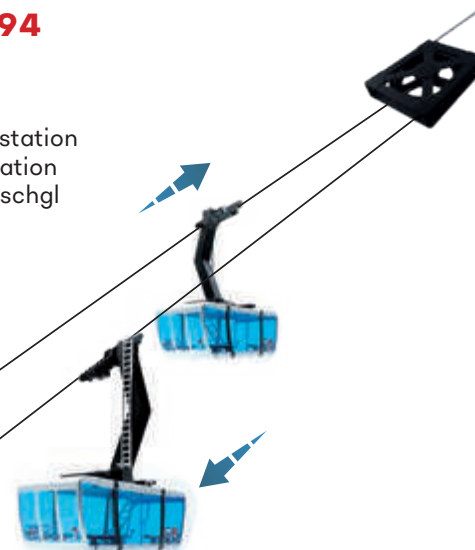

ausverkauft!

JC 50080

JC 89394 kann sowohl mit Batterien als auch mit Stromadapter betrieben werden. Beides ist im Lieferumfang nicht enthalten.

JC 89294 Manuell

INHALT:
1 x Antriebsstation
1 x Gegenstation
2 x Kabine Ischgl
1 x Seil

JC 89094 Manuell

INHALT:
1 x Handantrieb
1 x Schraubzwinde
1 x Kabine Ischgl
1 x Seil

CONTENT:
1 x manual operation
1 x bar clamp
1 x cabin Ischgl
1 x rope

JC 89194 Kabine Ischgl „Piz Val Gronda“

Pendelbahn