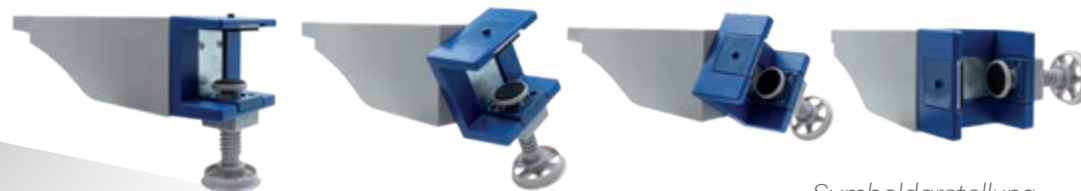

CONTENT:

1 x ground station
1 x top station
1 x Omega V cabin
1 x 8 m rope
1 x rope connector

Voltage
6V

1:32
SCALE

WEATHER-RESISTANT

ADAPTER OPERATION NOT INCLUDED

4 x AA NOT INCLUDED

Symboldarstellung
Die drehbare Halterung der Bergstation garantiert uneingeschränktes Spielvergnügen.