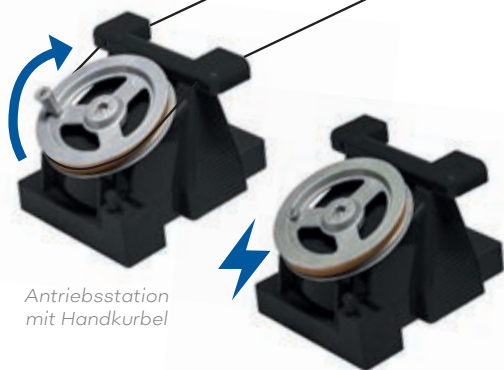

89095 Manuell

INHALT:

1 x Antrieb Handbetrieb
1 x Kabine „Ahornbahn“
1 x Seil

Antriebsstation
mit Handkurbel

Antriebsstation
elektrisch

JC 50080

JC 89395 kann sowohl mit Batterien als auch mit Stromadapter betrieben werden. Beides ist im Lieferumfang nicht enthalten.

Pendelbahn

Bayerische Zugspitzbahn | Maßstab 1:32

89298
Manuell

INHALT:

- 1 x Antriebsstation
- 1 x Gegenstation
- 2 x Kabine „Zugspitze“
- 1 x Seil

89398
Elektrisch

INHALT:

- 1 x Antriebsstation
- 1 x Gegenstation
- 2 x Kabine „Zugspitze“
- 1 x Seil

89098
Manuell

INHALT:

- 1 x Antrieb Handbetrieb
- 1 x Kabine „Zugspitze“
- 1 x Seil

Antriebsstation mit Handkurbel

Antriebsstation elektrisch

JC 50080

JC 89398 kann sowohl mit Batterien als auch mit Stromadapter betrieben werden. Beides ist im Lieferumfang nicht enthalten.