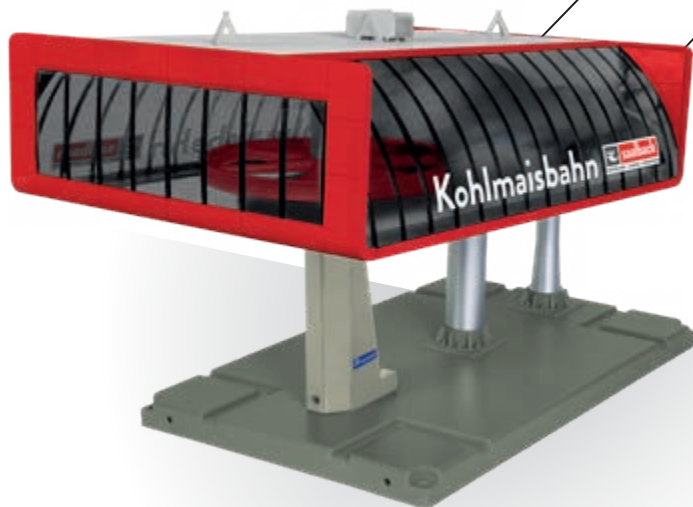

CONTENT:

1 x ground station
1 x top station
1 x Omega V cabin
1 x 8 m rope
1 x rope connector

Voltage
6V

1:32
SCALE

Sie können die Umlaufseilbahn um beliebig viele Sessel oder Kabinen erweitern. Eine Auswahl an Kabinen finden Sie ab Seite 33, das Zubehör ab 55.

Umlaufseilbahn Gold

Talstation
Länge: 39 cm
Breite: 24 cm
Höhe: 21 cm

Bergstation:
Länge: 37 cm
Breite: 16,5 cm
Höhe: 30 cm
Gewicht: 1755 g

Elektrische Umlaufseilbahn

Kohlmaisbahn | Maßstab 1:32

JC 84388

INHALT:

- 1 x Talstation
- 1 x Gegenstation
- 1 x Omega V Kabine
- 1 x 8 m Seil
- 1 x Verbindungsmuffe

CONTENT:

- 1 x ground station
- 1 x top station
- 1 x Omega V cabin
- 1 x 8 m rope
- 1 x rope connector

Voltage 6V	1:32 SCALE	WEATHER-RESISTANT	ADAPTER OPERATION NOT INCLUDED	4 x AA NOT INCLUDED
----------------------	----------------------	-------------------	--------------------------------	---------------------