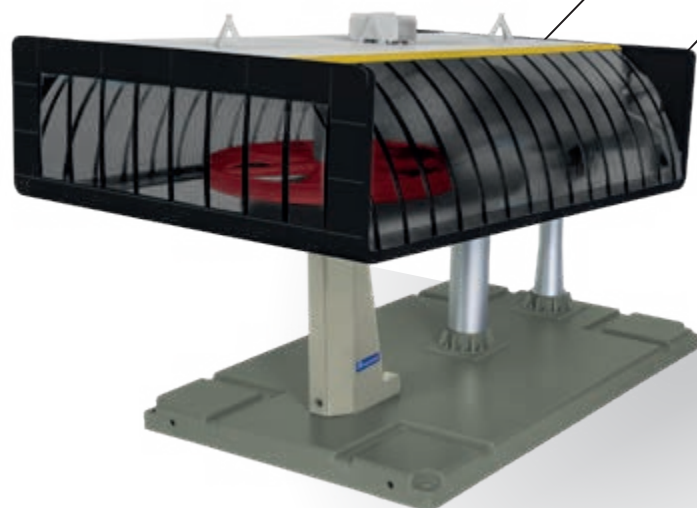

Optional dazu erhältlich:

Netzadapter - für alle Umlauf- und Pendelbahnen im Maßstab 1:32 geeignet

JC 50080
(Nicht im Set inkludiert)

Elektrische Umlaufseilbahn

Schwarz/gelb | Maßstab 1:32

JC 84383

INHALT:

1 x Talstation
1 x Gegenstation
1 x Omega V Kabine
1 x 8 m Seil
1 x Verbindungsmuffe

CONTENT:

1 x ground station
1 x top station
1 x Omega V cabin
1 x 8 m rope
1 x rope connector

Voltage
6V

1:32
SCALE

Sie können die Umlaufseilbahn um beliebig viele Sessel oder Kabinen erweitern. Eine Auswahl an Kabinen finden Sie ab Seite 33, das Zubehör ab 55.