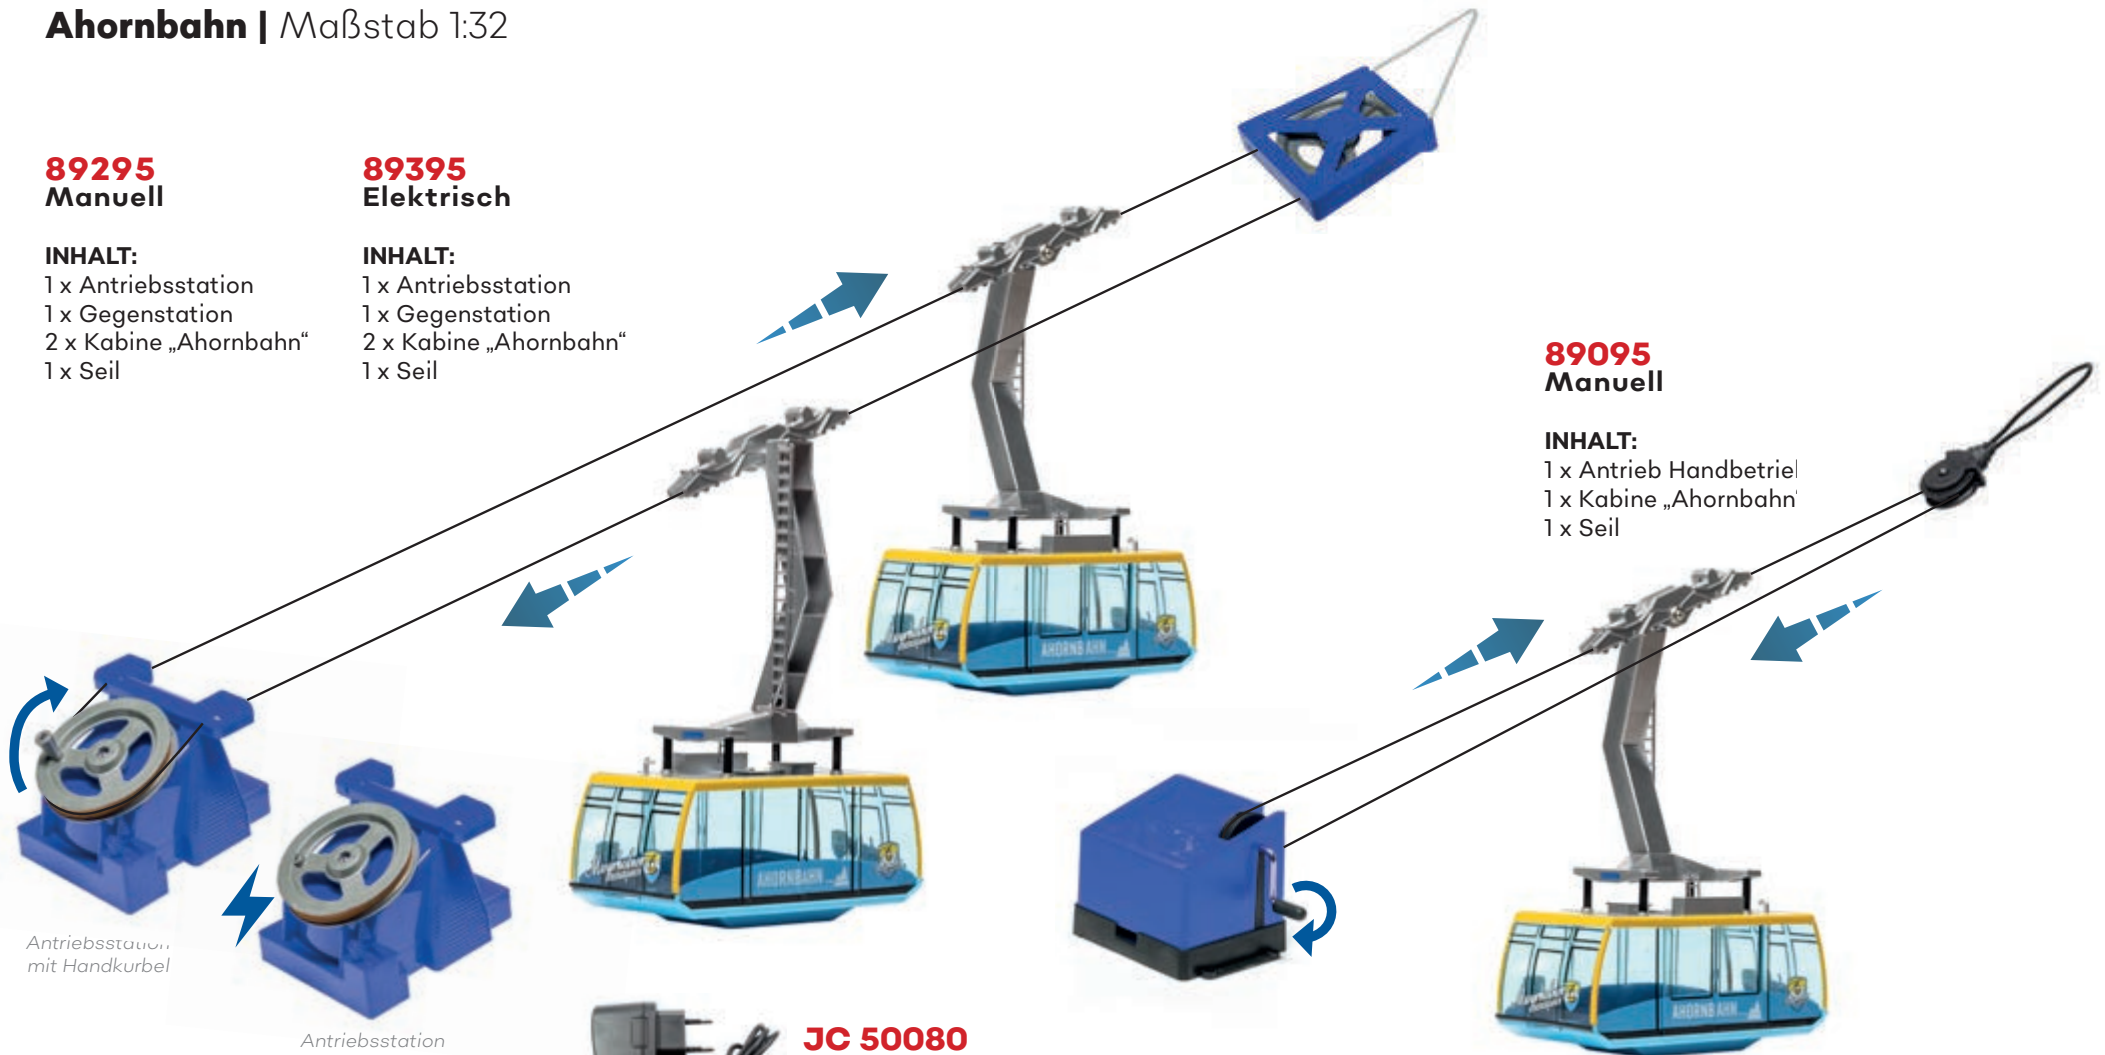

Ahornbahn | Maßstab 1:32

89295 Manuell

INHALT:

1 x Antriebsstation
1 x Gegenstation
2 x Kabine „Ahornbahn“
1 x Seil

89395 Elektrisch

INHALT:

1 x Antriebsstation
1 x Gegenstation
2 x Kabine „Ahornbahn“
1 x Seil

89095 Manuell

INHALT:

1 x Antrieb Handbetrieb
1 x Kabine „Ahornbahn“
1 x Seil

Antriebsstation
mit Handkurbel

Antriebsstation
elektrisch

JC 50080

JC 89395 kann sowohl mit Batterien als auch mit Stromadapter betrieben werden. Beides ist im Lieferumfang nicht enthalten.

Pendelbahn

Bayerische Zugspitzbahn | Maßstab 1:32

89298
Manuell

INHALT:

- 1 x Antriebsstation
- 1 x Gegenstation
- 2 x Kabine „Zugspitze“
- 1 x Seil

89398
Elektrisch

INHALT:

- 1 x Antriebsstation
- 1 x Gegenstation
- 2 x Kabine „Zugspitze“
- 1 x Seil

89098
Manuell

INHALT:

- 1 x Antrieb Handbetrieb
- 1 x Kabine „Zugspitze“
- 1 x Seil

Antriebsstation mit Handkurbel

Antriebsstation elektrisch

JC 50080

JC 89398 kann sowohl mit Batterien als auch mit Stromadapter betrieben werden. Beides ist im Lieferumfang nicht enthalten.