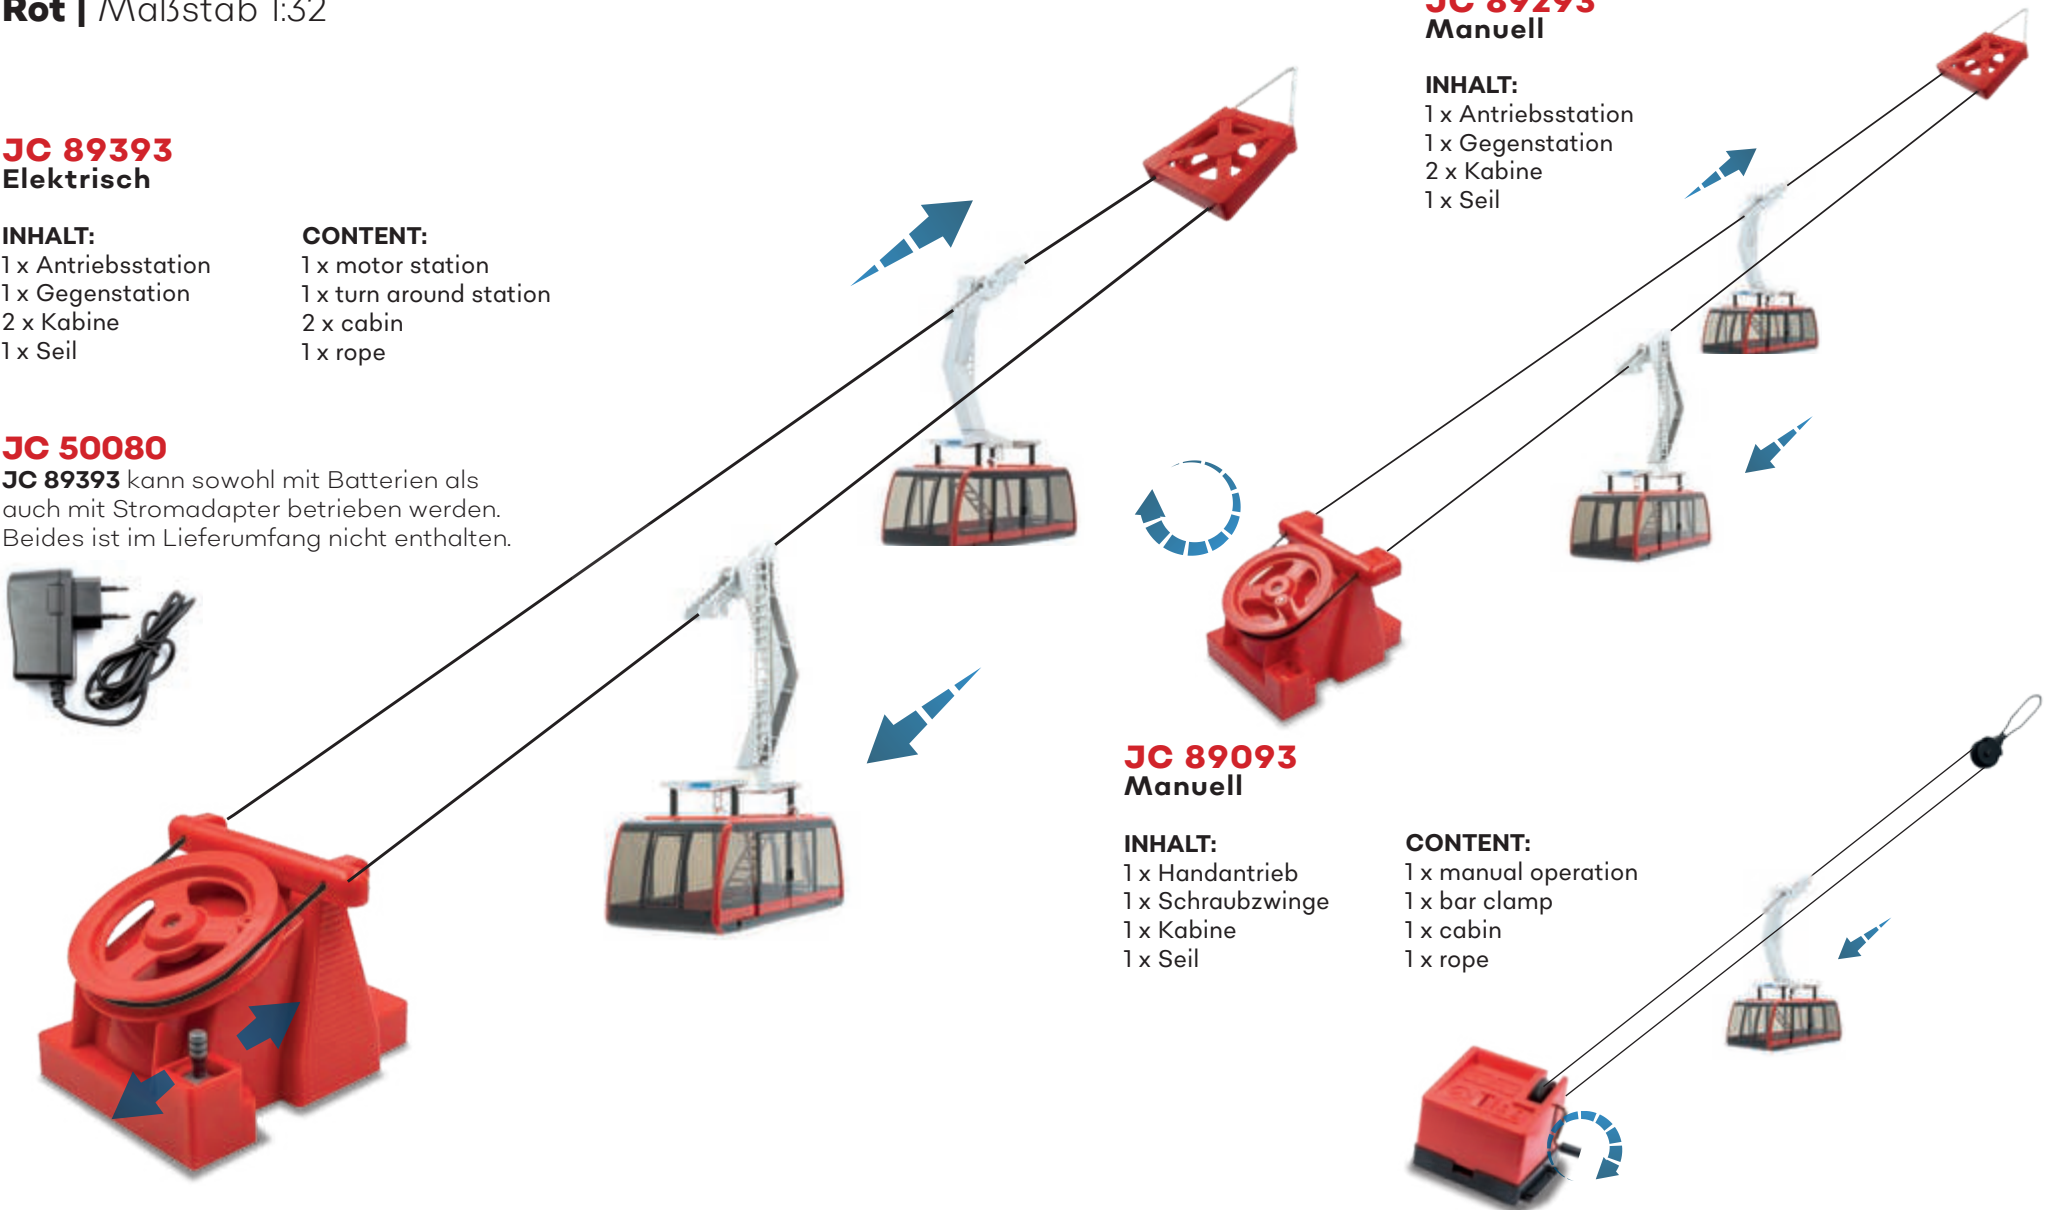

CONTENT:

1 x motor station
1 x turn around station
2 x cabin
1 x rope

JC 50080

JC 89393 kann sowohl mit Batterien als auch mit Stromadapter betrieben werden. Beides ist im Lieferumfang nicht enthalten.

JC 89293 Manuell

INHALT:

1 x Antriebsstation
1 x Gegenstation
2 x Kabine
1 x Seil

JC 89093 Manuell

INHALT:

1 x Handantrieb
1 x Schraubzwinde
1 x Kabine
1 x Seil

CONTENT:

1 x manual operation
1 x bar clamp
1 x cabin
1 x rope

Pendelbahn

Ischgl „Piz Val Gronda“ | Maßstab 1:32

JC 89394 Elektrisch

INHALT:
1 x Antrieb
1 x Gegenstation
2 x Kabine Ischgl
1 x Seil

CONTENT:
1 x motor station
1 x turn around station
2 x cabin Ischgl
1 x rope

ausverkauft!

JC 50080

JC 89394 kann sowohl mit Batterien als auch mit Stromadapter betrieben werden. Beides ist im Lieferumfang nicht enthalten.

JC 89294 Manuell

INHALT:
1 x Antriebsstation
1 x Gegenstation
2 x Kabine Ischgl
1 x Seil