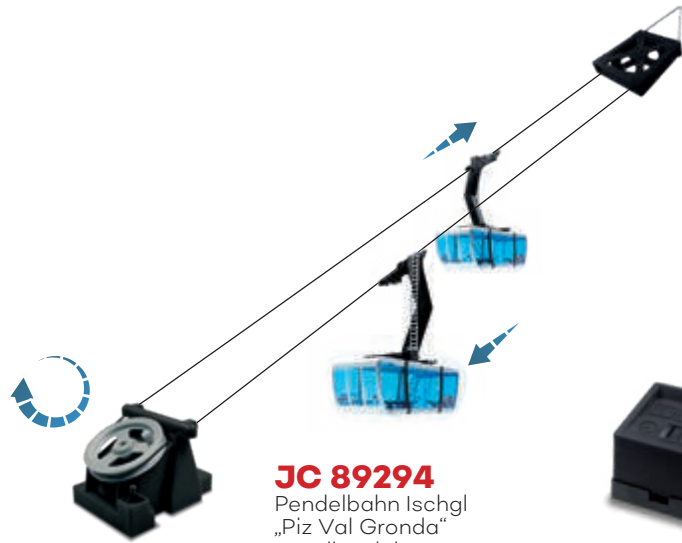

JC 86501-3

6er-SESSEL D-Line
„Gampenbahn“
Uhu

JC 86501-4

6er-SESSEL D-Line
„Gampenbahn“
Birkhahn

**SAMMEL
EDITION**

JC 84494

Elektrische Umlaufseilbahn
Lange Wand C5

INHALT:

- 1 x Talstation
- 1 x Bergstation
- 3 x 6er-Sessel „Lange Wand“
- 1 x VIP Omega Kabine
- 1 x Zwischenstütze
- 1 x 8 m Seil
- 1 x Seilverbindungsmuffe
- Befestigungsmaterial

JC 86300

6er-SESSEL
„Lange Wand“ Ischgl