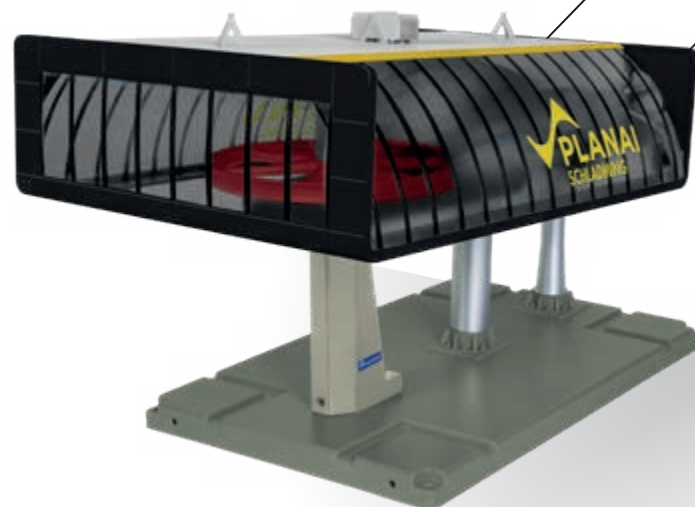

CONTENT:

1 x ground station
1 x top station
1 x Omega V cabin
1 x 8 m rope
1 x rope connector

Voltage
6V

1:32
SCALE

WEATHER-
RESISTANT

ADAPTER
OPERATION
NOT INCLUDED

4 x AA
NOT INCLUDED

Wie wäre es mit noch
mehr Kabinen?
Eine große Auswahl
finden Sie ab Seite 33.