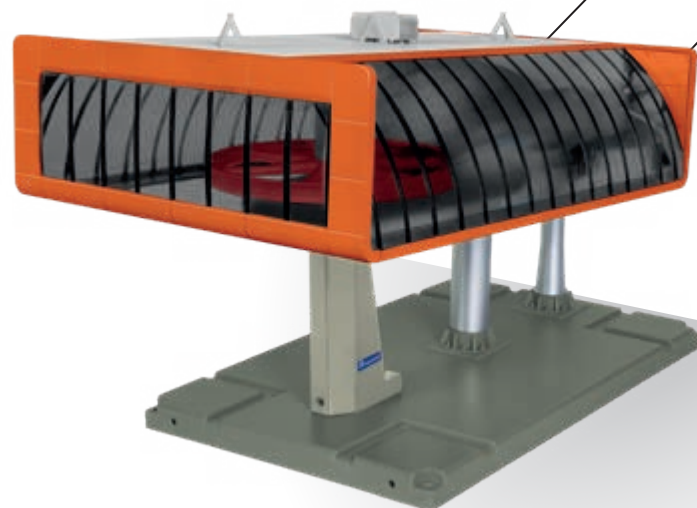

CONTENT:

1 x ground station
1 x top station
1 x Omega V cabin
1 x 8 m rope
1 x rope connector

Voltage
6V

1:32
SCALE

WEATHER-RESISTANT

ADAPTER OPERATION NOT INCLUDED

4 x AA NOT INCLUDED

Symboldarstellung
Die drehbare Halterung der Bergstation garantiert uneingeschränktes Spielvergnügen.

Elektrische Umlaufseilbahn

Schwarz/rot | Maßstab 1:32

JC 84381

INHALT:

1 x Talstation
1 x Gegenstation
1 x Omega V Kabine
1 x 8 m Seil
1 x Verbindungsmuffe

CONTENT:

1 x ground station
1 x top station
1 x Omega V cabin
1 x 8 m rope
1 x rope connector