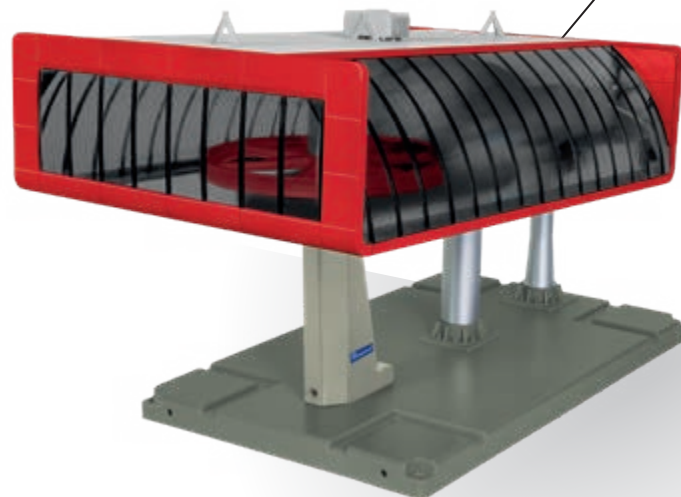

CONTENT:

1 x ground station
1 x mountain station
2 x Omega V cabin
1 x tower
1 x 8 m rope
1 x rope connector
fittings

Voltage
6V

1:32
SCALE

WEATHER-
RESISTANT

ADAPTER
OPERATION
NOT INCLUDED

4 x AA
NOT INCLUDED

Inklusive
Zwischenstütze
JC 50100

Alle Profi-Set-Seilbahnen können sowohl drinnen als auch draußen aufgebaut werden. Wahlweise werden sie mit 4 x 1,5V Batterien oder einen Adapter (JC 50080) betrieben. Beides ist nicht im Lieferumfang enthalten!

Umlaufseilbahn Platin

Talstation/Bergstation
Länge: 39 cm
Breite: 24 cm
Höhe: 21 cm
Gewicht: je 1.099 g

Zwischenstütze
Höhe: 450 mm

Elektrische Umlaufseilbahn

Schwarz/gelb | Maßstab 1:32

JC 84483

INHALT:

- 1 x Talstation
- 1 x Bergstation
- 2 x Omega V Kabine
- 1 x Zwischenstütze
- 1 x 8 m Seil
- 1 x Seilverbindungs-
muffe Befestigungsmaterial