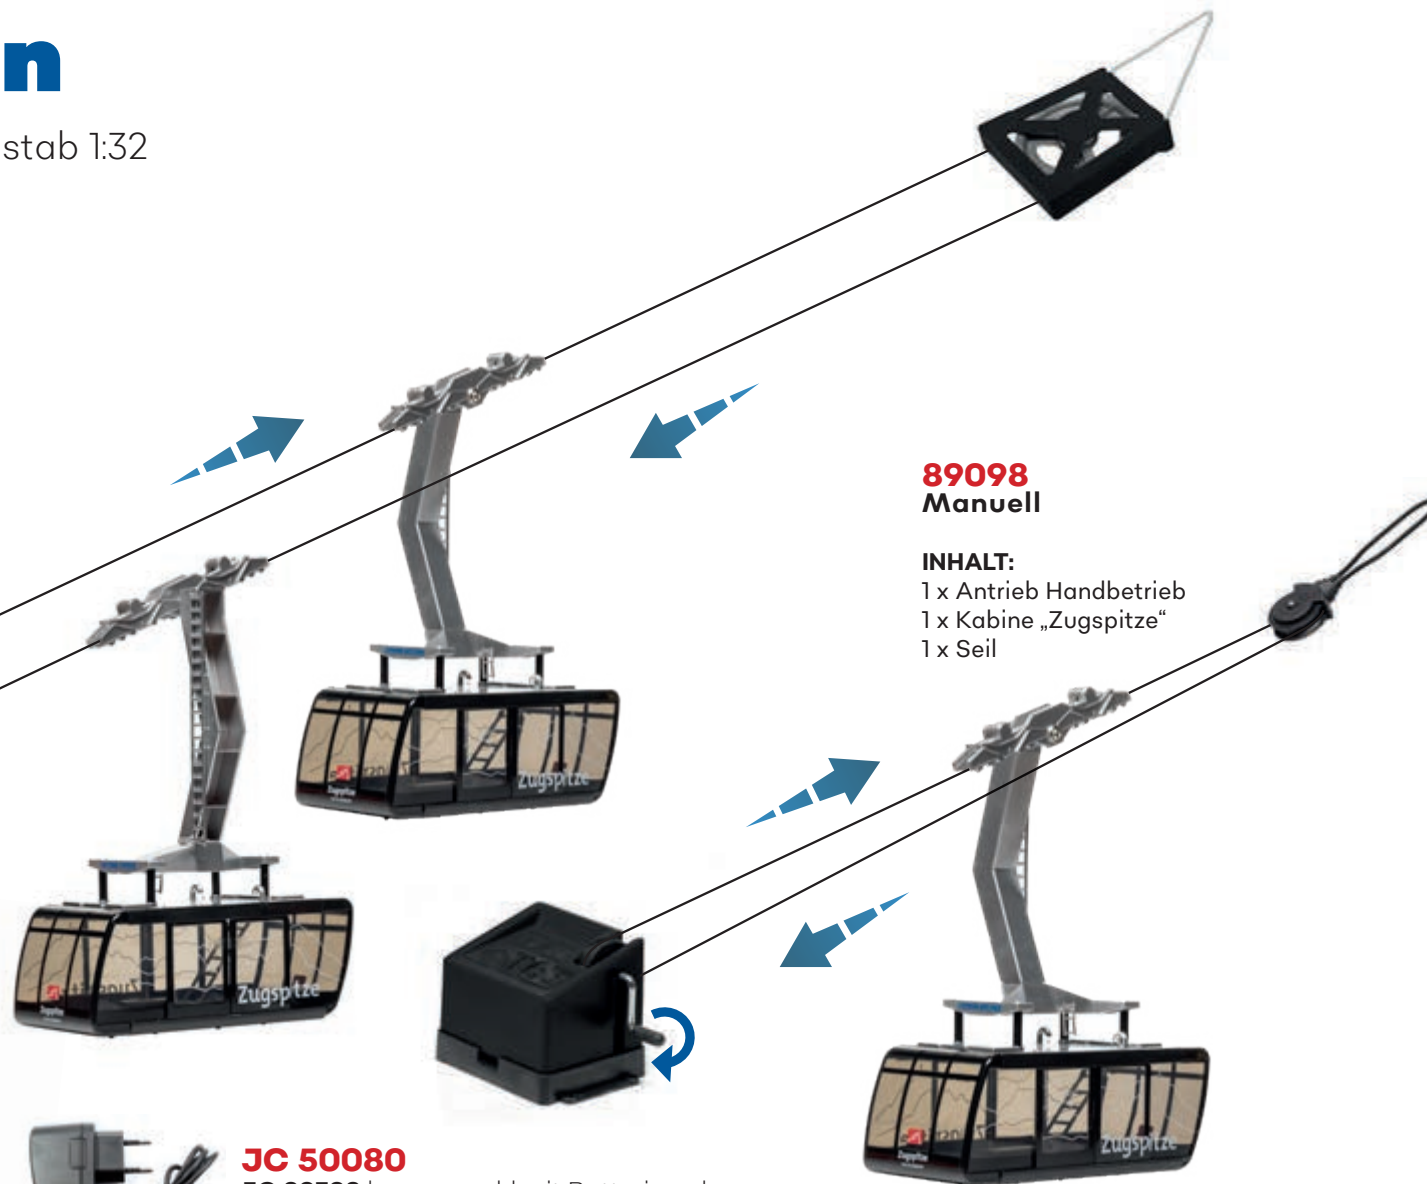

89098
Manuell

INHALT:

- 1 x Antrieb Handbetrieb
- 1 x Kabine „Zugspitze“
- 1 x Seil

Antriebsstation mit Handkurbel

Antriebsstation elektrisch

JC 50080

JC 89398 kann sowohl mit Batterien als auch mit Stromadapter betrieben werden. Beides ist im Lieferumfang nicht enthalten.