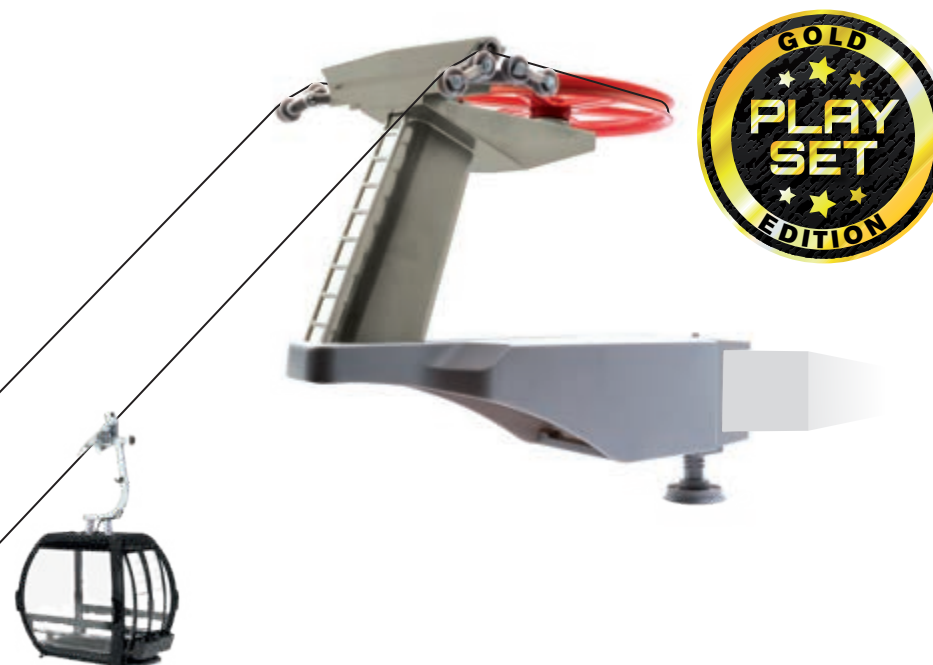

Optional dazu erhältlich:

Netzadapter - für alle Umlauf- und Pendelbahnen im Maßstab 1:32 geeignet

JC 50080
(Nicht im Set inkludiert)

Elektrische Umlaufseilbahn

Schwarz/gelb | Maßstab 1:32

JC 84383

INHALT:

1 x Talstation
1 x Gegenstation
1 x Omega V Kabine
1 x 8 m Seil
1 x Verbindungsmuffe

CONTENT:

1 x ground station
1 x top station
1 x Omega V cabin
1 x 8 m rope
1 x rope connector

Voltage
6V

1:32
SCALE

Sie können die Umlaufseilbahn um beliebig viele Sessel oder Kabinen erweitern. Eine Auswahl an Kabinen finden Sie ab Seite 33, das Zubehör ab 55.